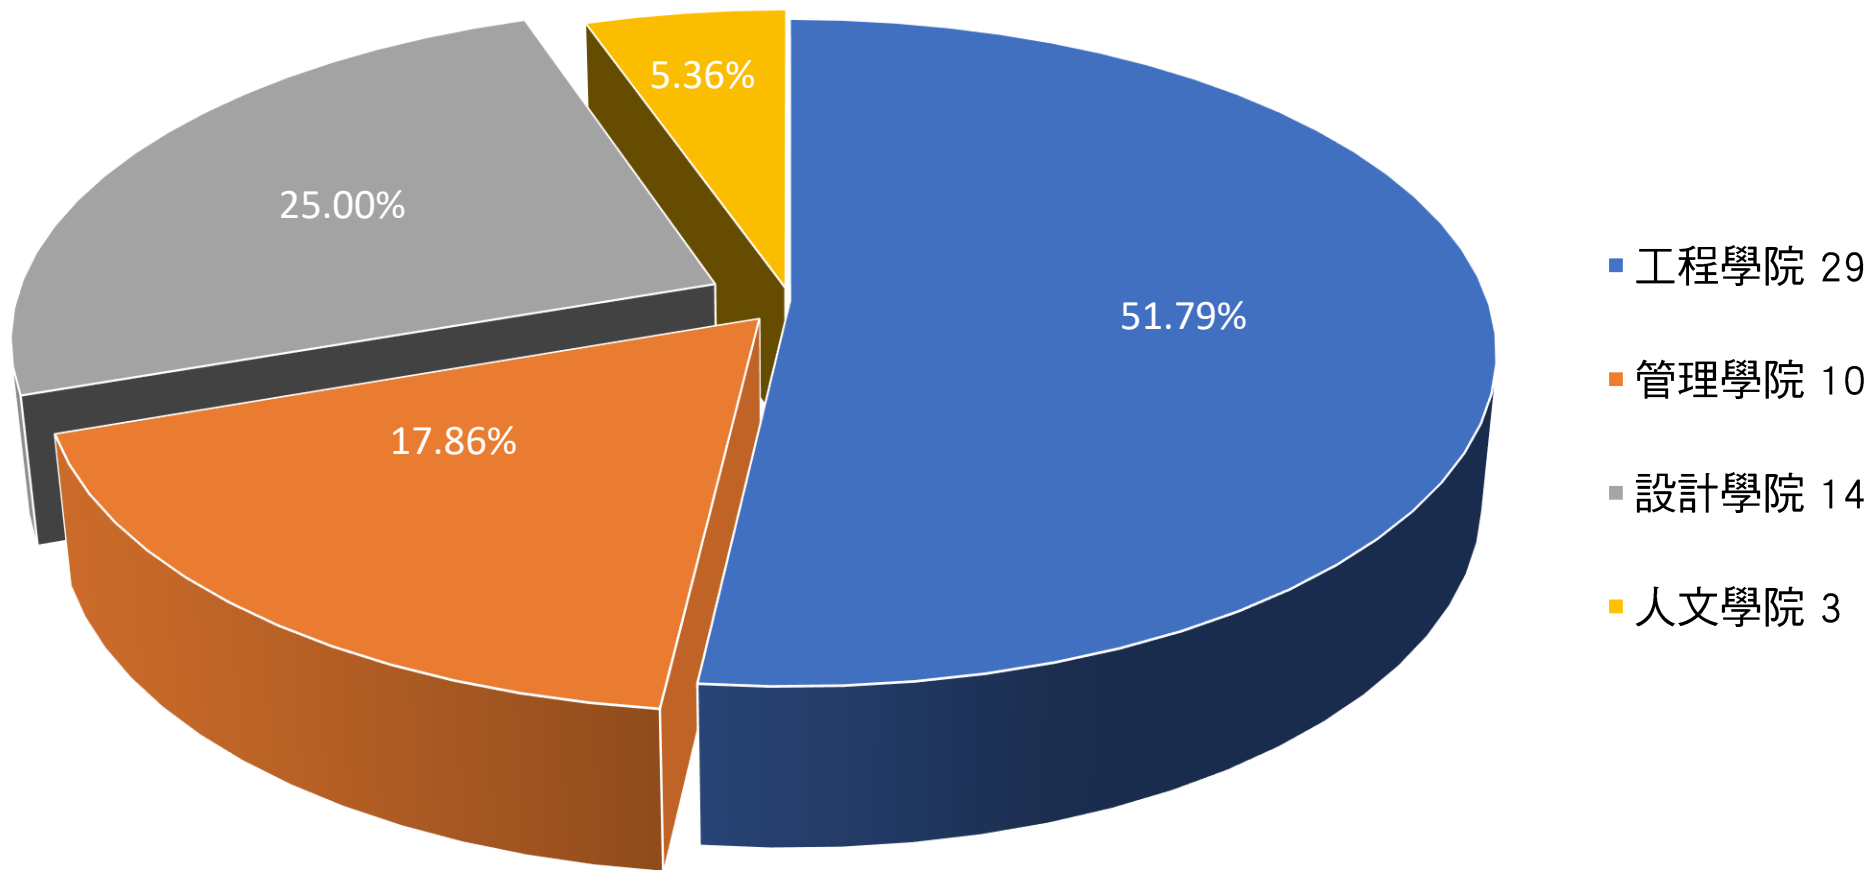

107學年度第1學期交通事故統計—以學院統計

總發生事故人數：56人

107學年度第1學期交通事故統計—以年級統計

總發生事故人數：56人

107學年度第1學期交通事故統計—以性別統計

總發生事故人數：56人

107學年度第1學期交通事故統計—以交通工具統計

總發生事故人數：56人

107學年度第1學期交通事故統計—以月份統計

總發生事故人數：56人

107學年度第1學期交通事故統計—以星期統計

總發生事故人數：56人

107學年度第1學期交通事故統計—以發生時段統計

總發生事故人數：56人

107學年度第學期交通事故統計—以發生路段統計

總發生事故人數：56人

107學年度第1學期交通事故統計—以發生原因統計

總發生事故人數：56人

107學年度第1學期交通事故統計—以傷亡統計

總發生事故人數：56人