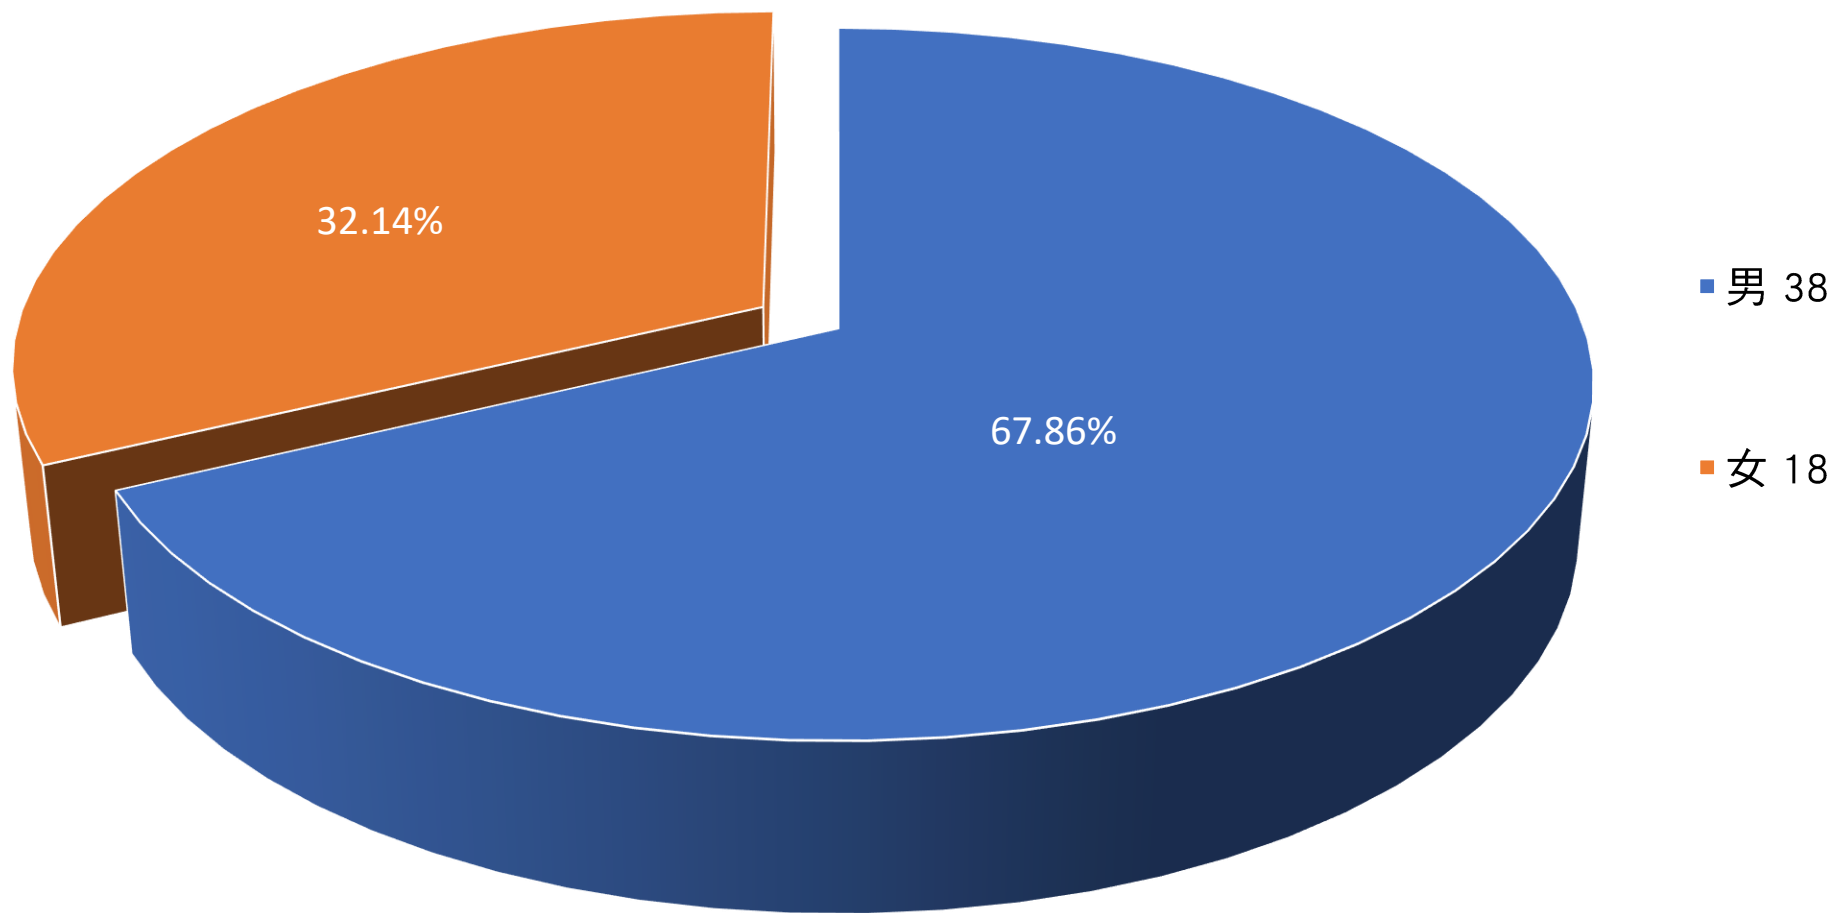

107學年度第1學期交通事故統計—以學院統計

總發生事故人數：56人

107學年度第1學期交通事故統計—以年級統計

總發生事故人數：56人

107學年度第1學期交通事故統計—以性別統計

總發生事故人數：56人

107學年度第1學期交通事故統計—以交通工具統計

總發生事故人數：56人

107學年度第1學期交通事故統計—以月份統計

總發生事故人數：56人

107學年度第1學期交通事故統計—以星期統計

總發生事故人數：56人

107學年度第1學期交通事故統計—以發生時段統計

總發生事故人數：56人

107學年度第學期交通事故統計—以發生路段統計

總發生事故人數：56人

107學年度第1學期交通事故統計—以發生原因統計

總發生事故人數：56人

107學年度第1學期交通事故統計—以傷亡統計

總發生事故人數：56人