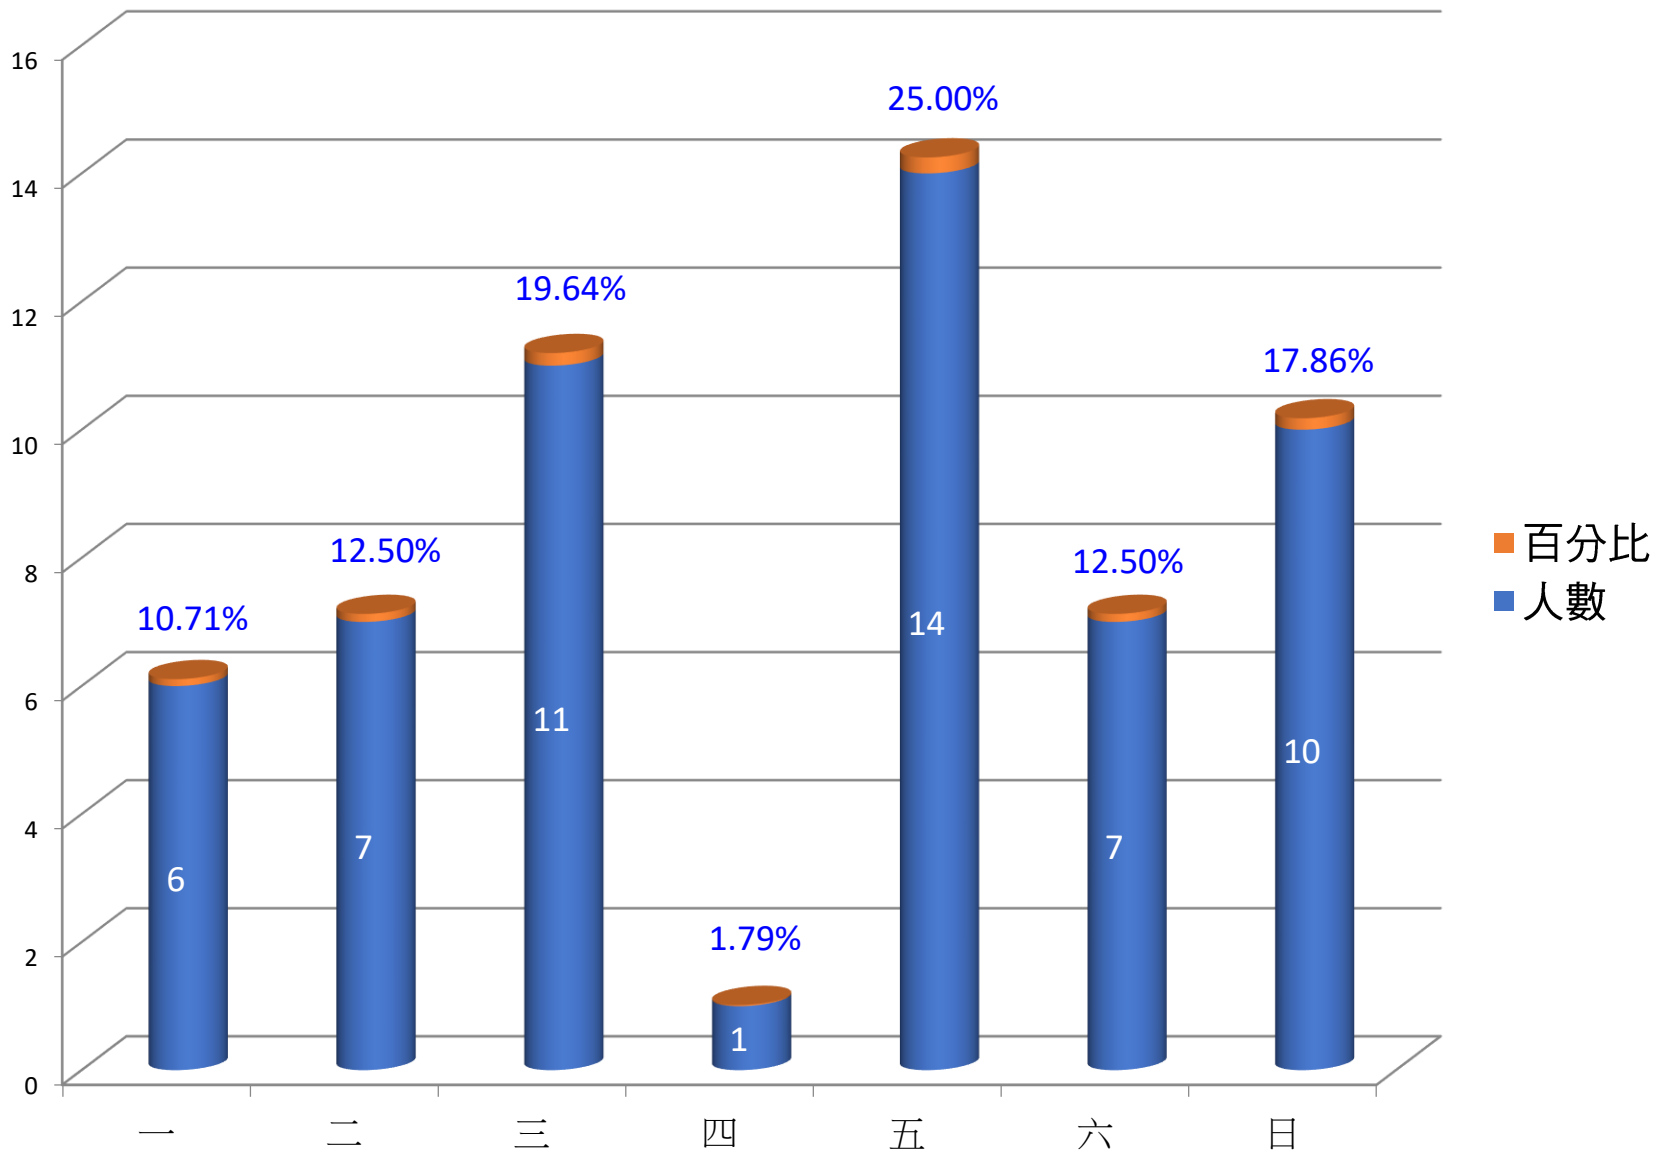

107學年度第1學期交通事故統計—以學院統計

總發生事故人數：56人

107學年度第1學期交通事故統計—以年級統計

總發生事故人數：56人

107學年度第1學期交通事故統計—以性別統計

總發生事故人數：56人

107學年度第1學期交通事故統計—以交通工具統計

總發生事故人數：56人

107學年度第1學期交通事故統計—以月份統計

總發生事故人數：56人

107學年度第1學期交通事故統計—以星期統計

總發生事故人數：56人

107學年度第1學期交通事故統計—以發生時段統計

總發生事故人數：56人

107學年度第學期交通事故統計—以發生路段統計

總發生事故人數：56人

107學年度第1學期交通事故統計—以發生原因統計

總發生事故人數：56人

107學年度第1學期交通事故統計—以傷亡統計

總發生事故人數：56人