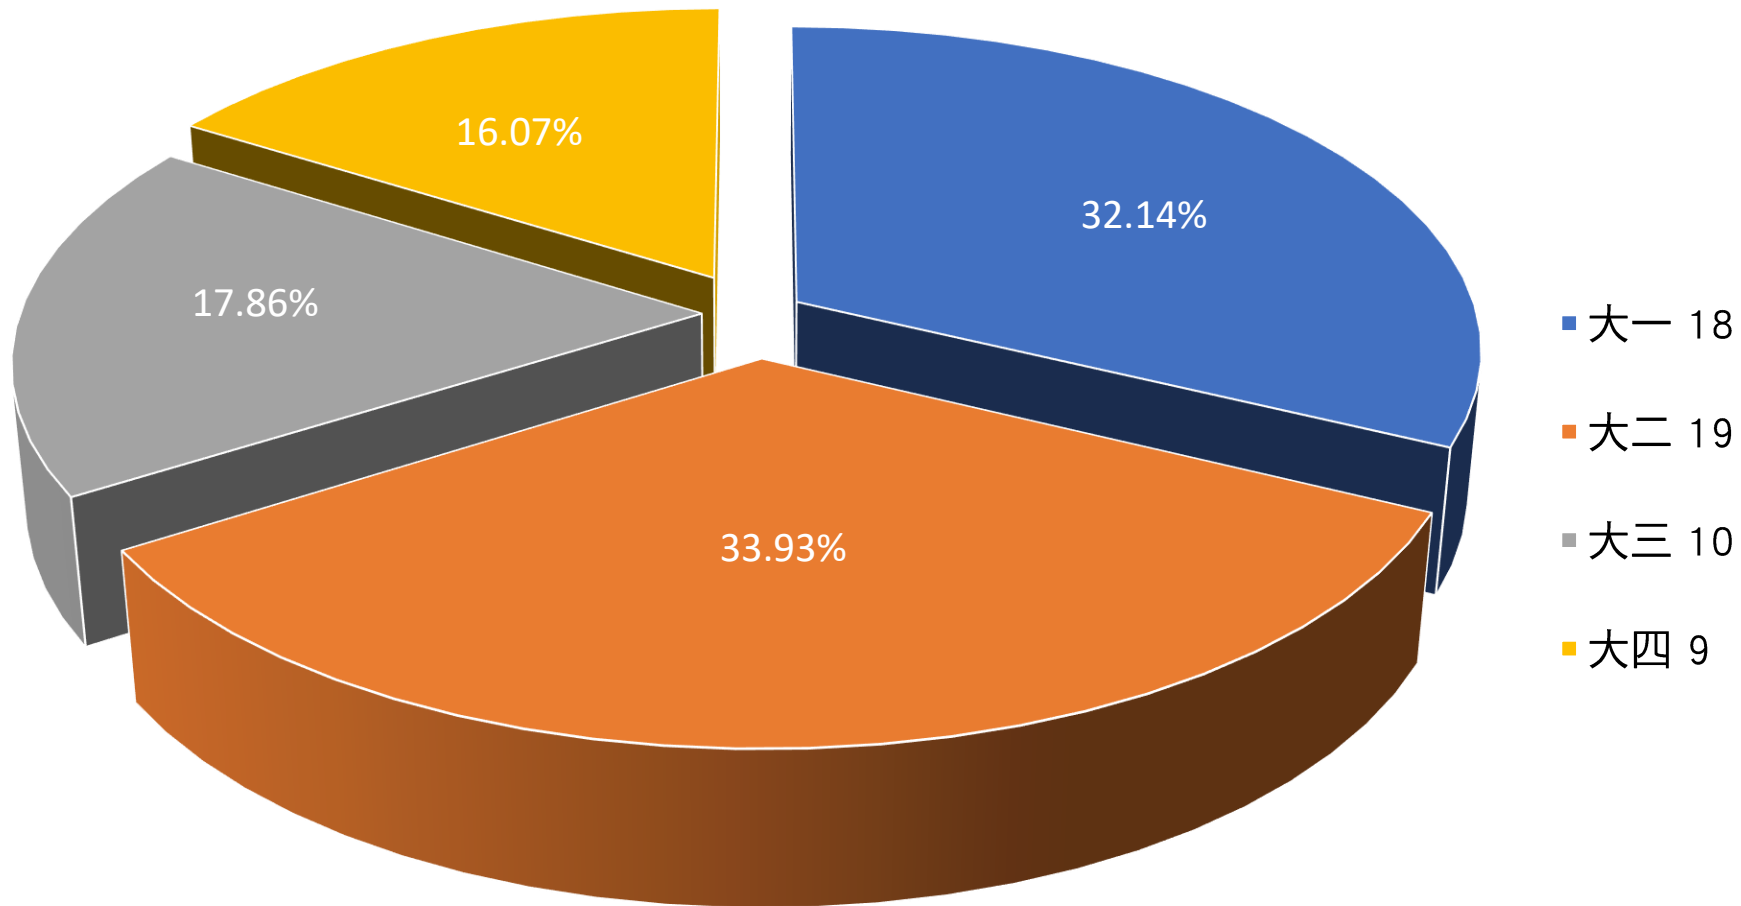

107學年度第1學期交通事故統計—以學院統計

總發生事故人數：56人

107學年度第1學期交通事故統計—以年級統計

總發生事故人數：56人

107學年度第1學期交通事故統計—以性別統計

總發生事故人數：56人

107學年度第1學期交通事故統計—以交通工具統計

總發生事故人數：56人

107學年度第1學期交通事故統計—以月份統計

總發生事故人數：56人

107學年度第1學期交通事故統計—以星期統計

總發生事故人數：56人

107學年度第1學期交通事故統計—以發生時段統計

總發生事故人數：56人

107學年度第學期交通事故統計—以發生路段統計

總發生事故人數：56人

107學年度第1學期交通事故統計—以發生原因統計

總發生事故人數：56人

107學年度第1學期交通事故統計—以傷亡統計

總發生事故人數：56人