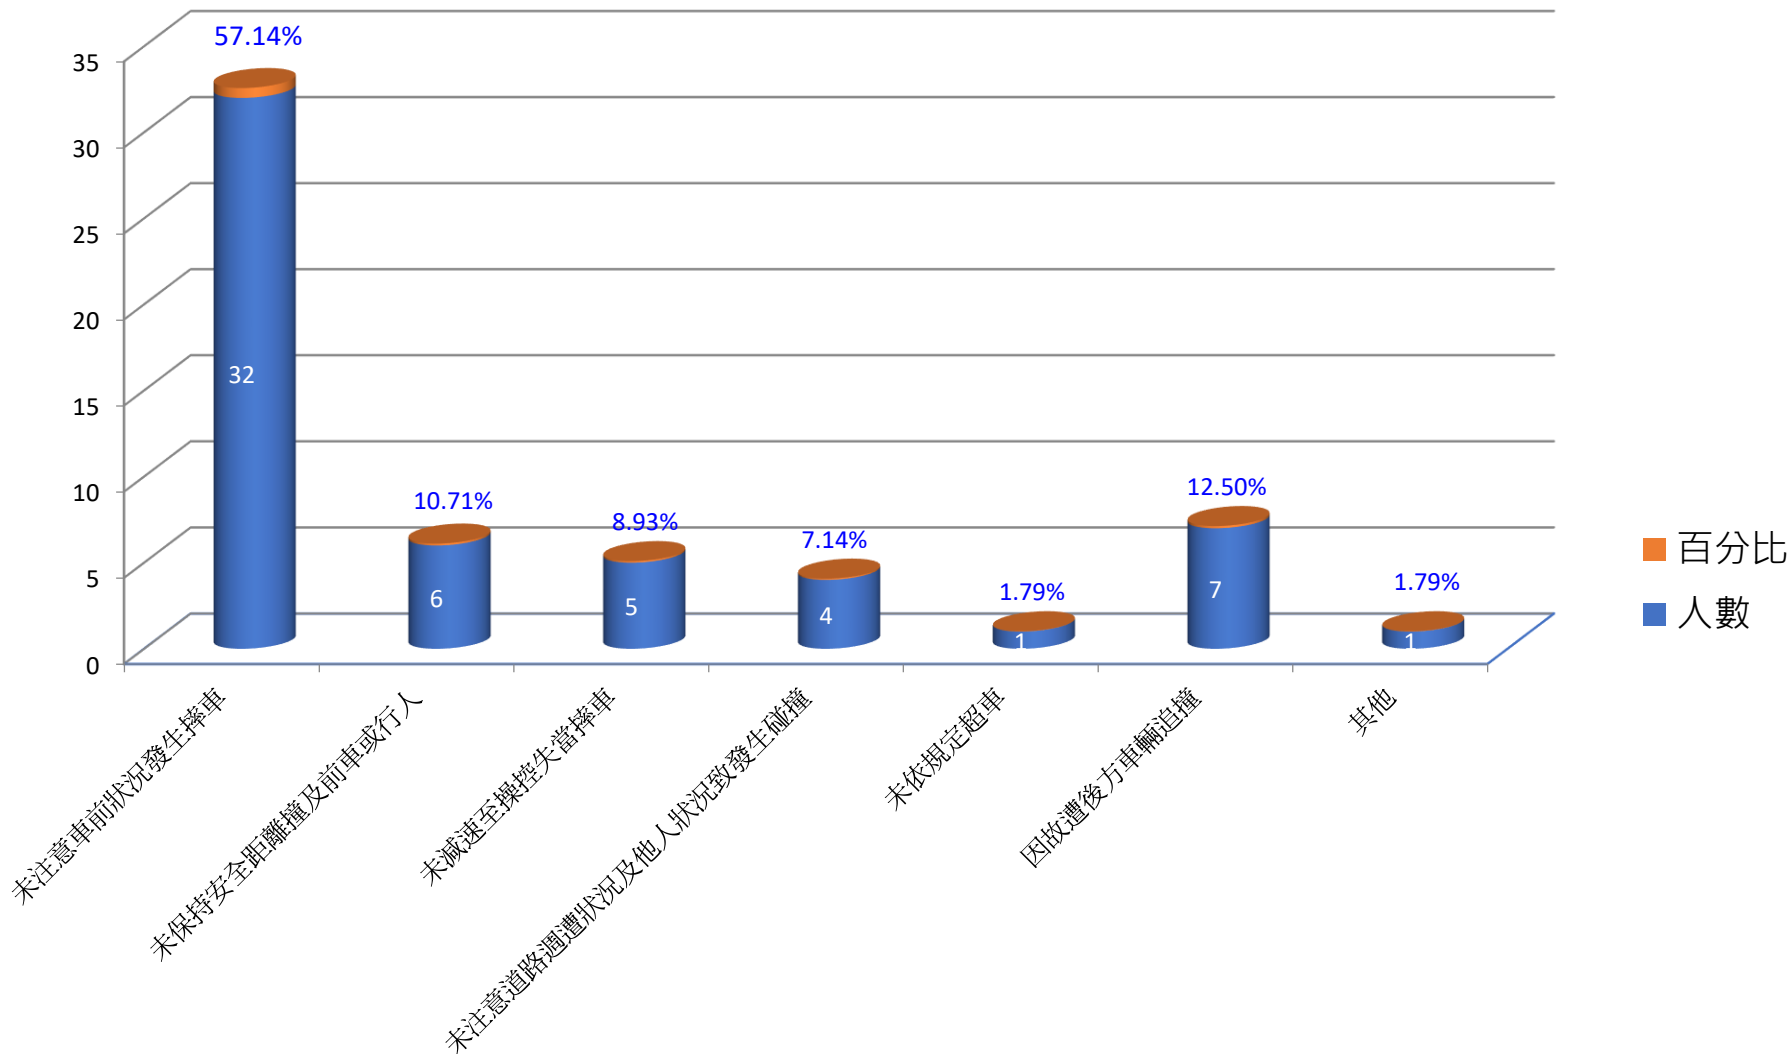

107學年度第1學期交通事故統計—以學院統計

總發生事故人數：56人

107學年度第1學期交通事故統計—以年級統計

總發生事故人數：56人

107學年度第1學期交通事故統計—以性別統計

總發生事故人數：56人

107學年度第1學期交通事故統計—以交通工具統計

總發生事故人數：56人

107學年度第1學期交通事故統計—以月份統計

總發生事故人數：56人

107學年度第1學期交通事故統計—以星期統計

總發生事故人數：56人

107學年度第1學期交通事故統計—以發生時段統計

總發生事故人數：56人

107學年度第學期交通事故統計—以發生路段統計

總發生事故人數：56人

107學年度第1學期交通事故統計—以發生原因統計

總發生事故人數：56人

107學年度第1學期交通事故統計—以傷亡統計

總發生事故人數：56人