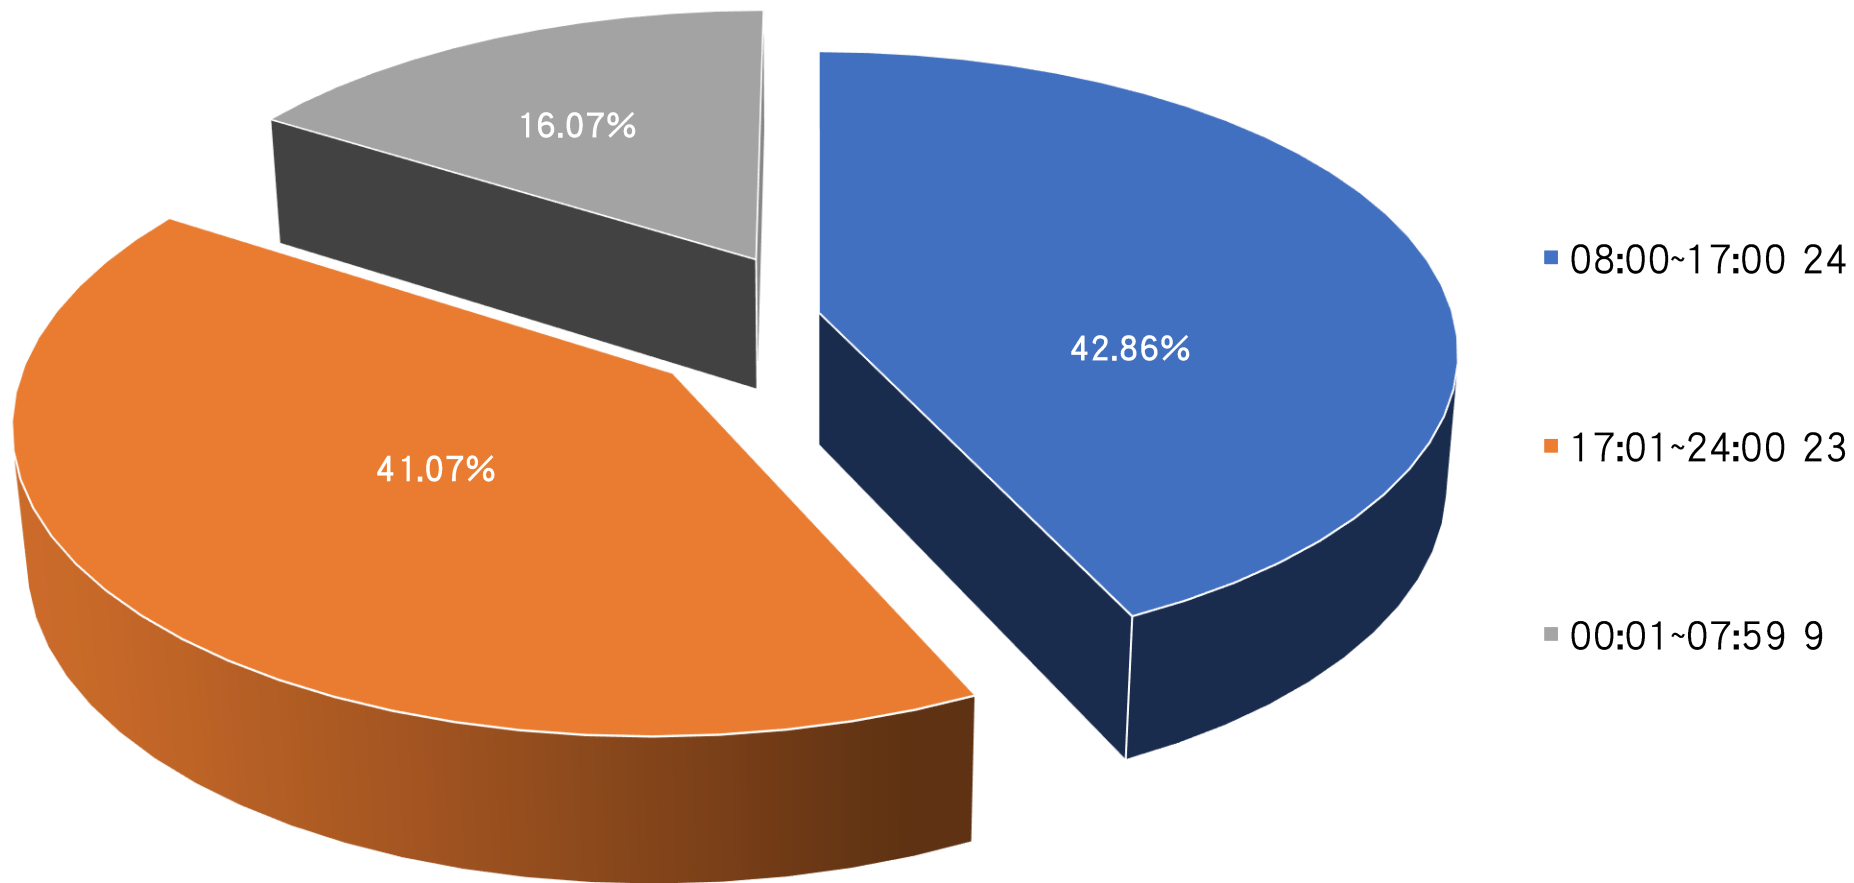

107學年度第1學期交通事故統計—以學院統計

總發生事故人數：56人

107學年度第1學期交通事故統計—以年級統計

總發生事故人數：56人

107學年度第1學期交通事故統計—以性別統計

總發生事故人數：56人

107學年度第1學期交通事故統計—以交通工具統計

總發生事故人數：56人

107學年度第1學期交通事故統計—以月份統計

總發生事故人數：56人

107學年度第1學期交通事故統計—以星期統計

總發生事故人數：56人

107學年度第1學期交通事故統計—以發生時段統計

總發生事故人數：56人

107學年度第學期交通事故統計—以發生路段統計

總發生事故人數：56人

107學年度第1學期交通事故統計—以發生原因統計

總發生事故人數：56人

107學年度第1學期交通事故統計—以傷亡統計

總發生事故人數：56人