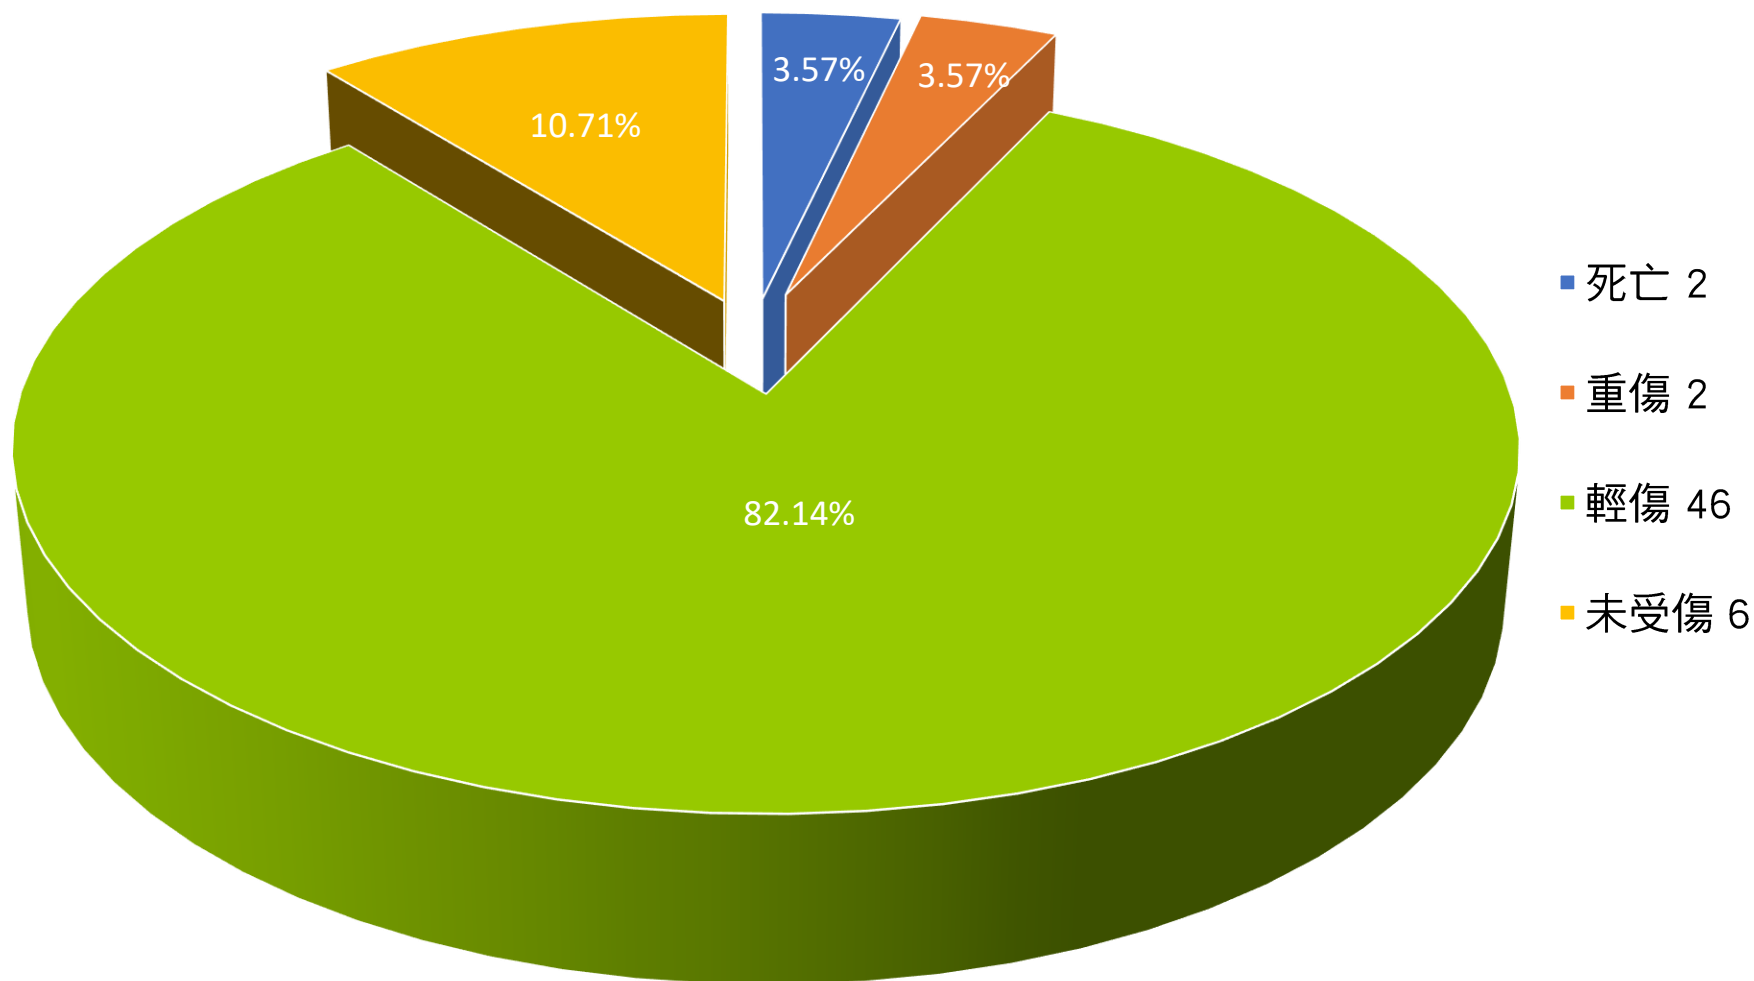

107學年度第1學期交通事故統計—以學院統計

總發生事故人數：56人

107學年度第1學期交通事故統計—以年級統計

總發生事故人數：56人

107學年度第1學期交通事故統計—以性別統計

總發生事故人數：56人

107學年度第1學期交通事故統計—以交通工具統計

總發生事故人數：56人

107學年度第1學期交通事故統計—以月份統計

總發生事故人數：56人

107學年度第1學期交通事故統計—以星期統計

總發生事故人數：56人

107學年度第1學期交通事故統計—以發生時段統計

總發生事故人數：56人

107學年度第學期交通事故統計—以發生路段統計

總發生事故人數：56人

107學年度第1學期交通事故統計—以發生原因統計

總發生事故人數：56人

107學年度第1學期交通事故統計—以傷亡統計

總發生事故人數：56人