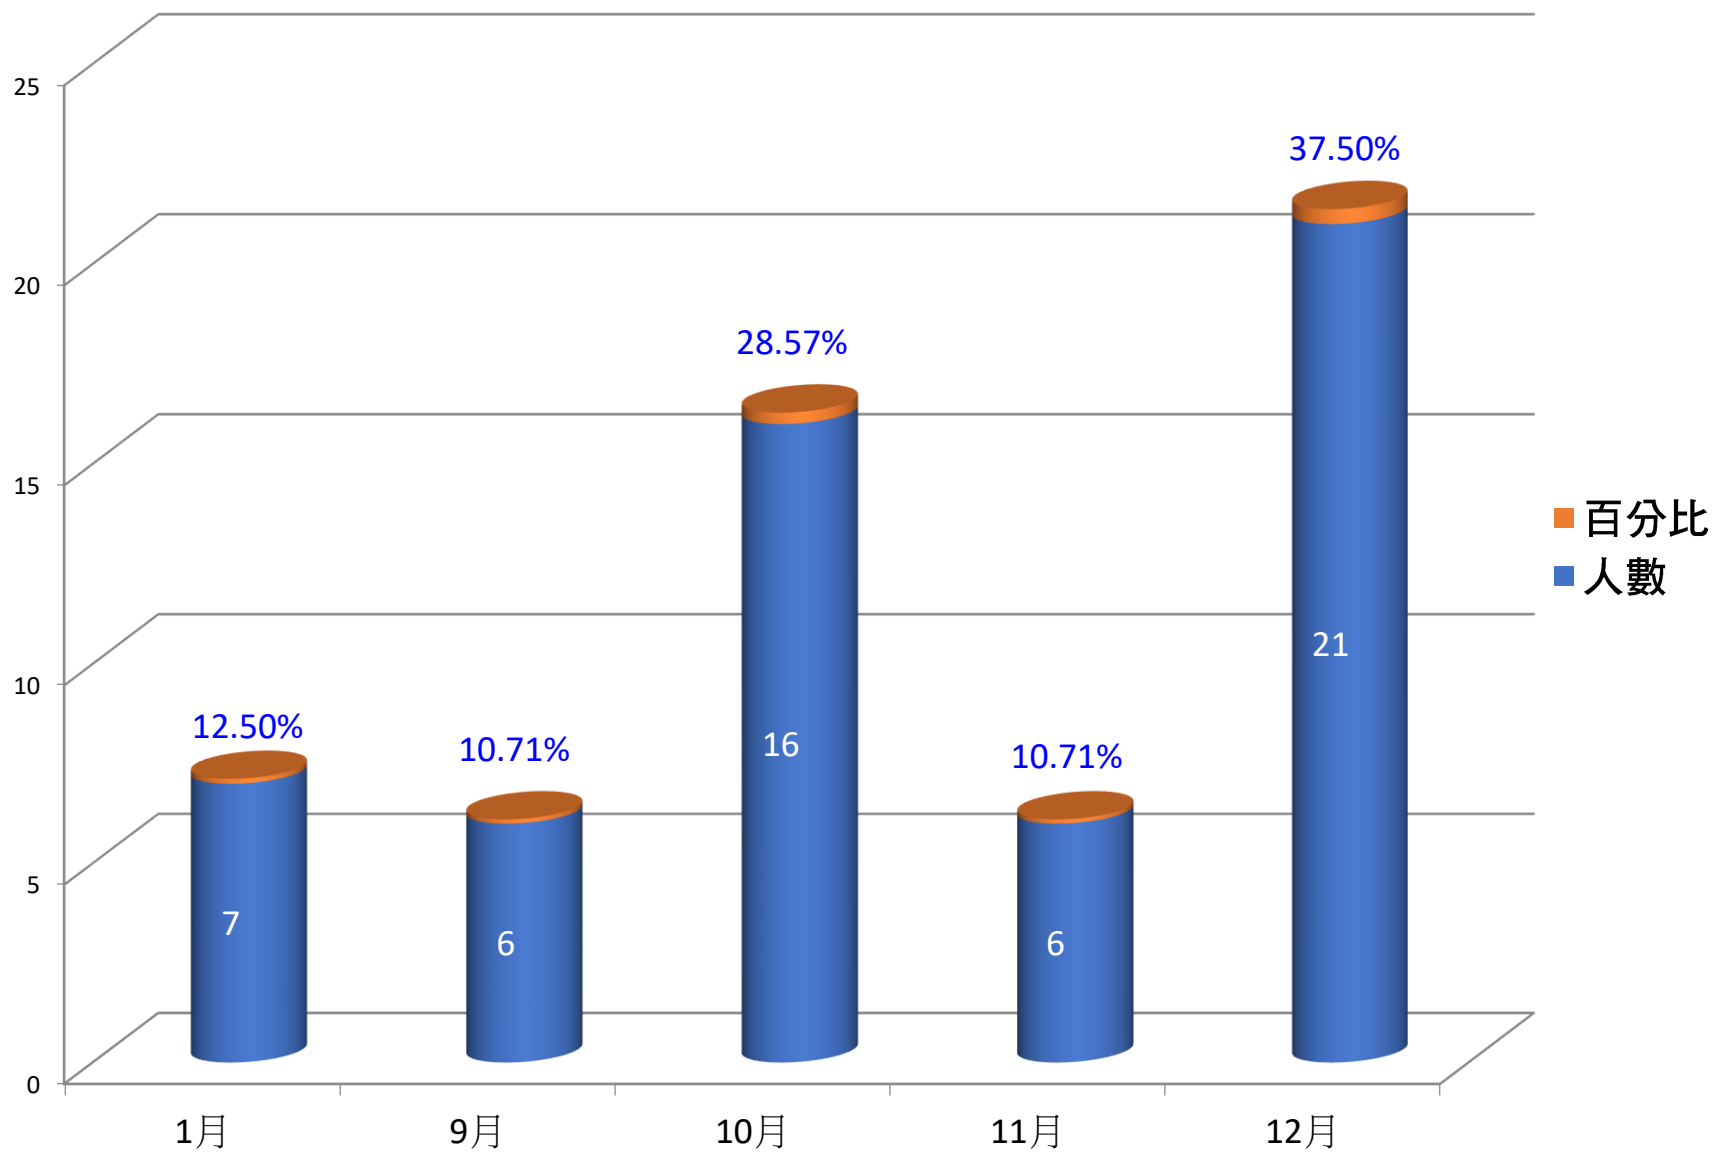

107學年度第1學期交通事故統計—以學院統計

總發生事故人數：56人

107學年度第1學期交通事故統計—以年級統計

總發生事故人數：56人

107學年度第1學期交通事故統計—以性別統計

總發生事故人數：56人

107學年度第1學期交通事故統計—以交通工具統計

總發生事故人數：56人

107學年度第1學期交通事故統計—以月份統計

總發生事故人數：56人

107學年度第1學期交通事故統計—以星期統計

總發生事故人數：56人

107學年度第1學期交通事故統計—以發生時段統計

總發生事故人數：56人

107學年度第學期交通事故統計—以發生路段統計

總發生事故人數：56人

107學年度第1學期交通事故統計—以發生原因統計

總發生事故人數：56人

107學年度第1學期交通事故統計—以傷亡統計

總發生事故人數：56人