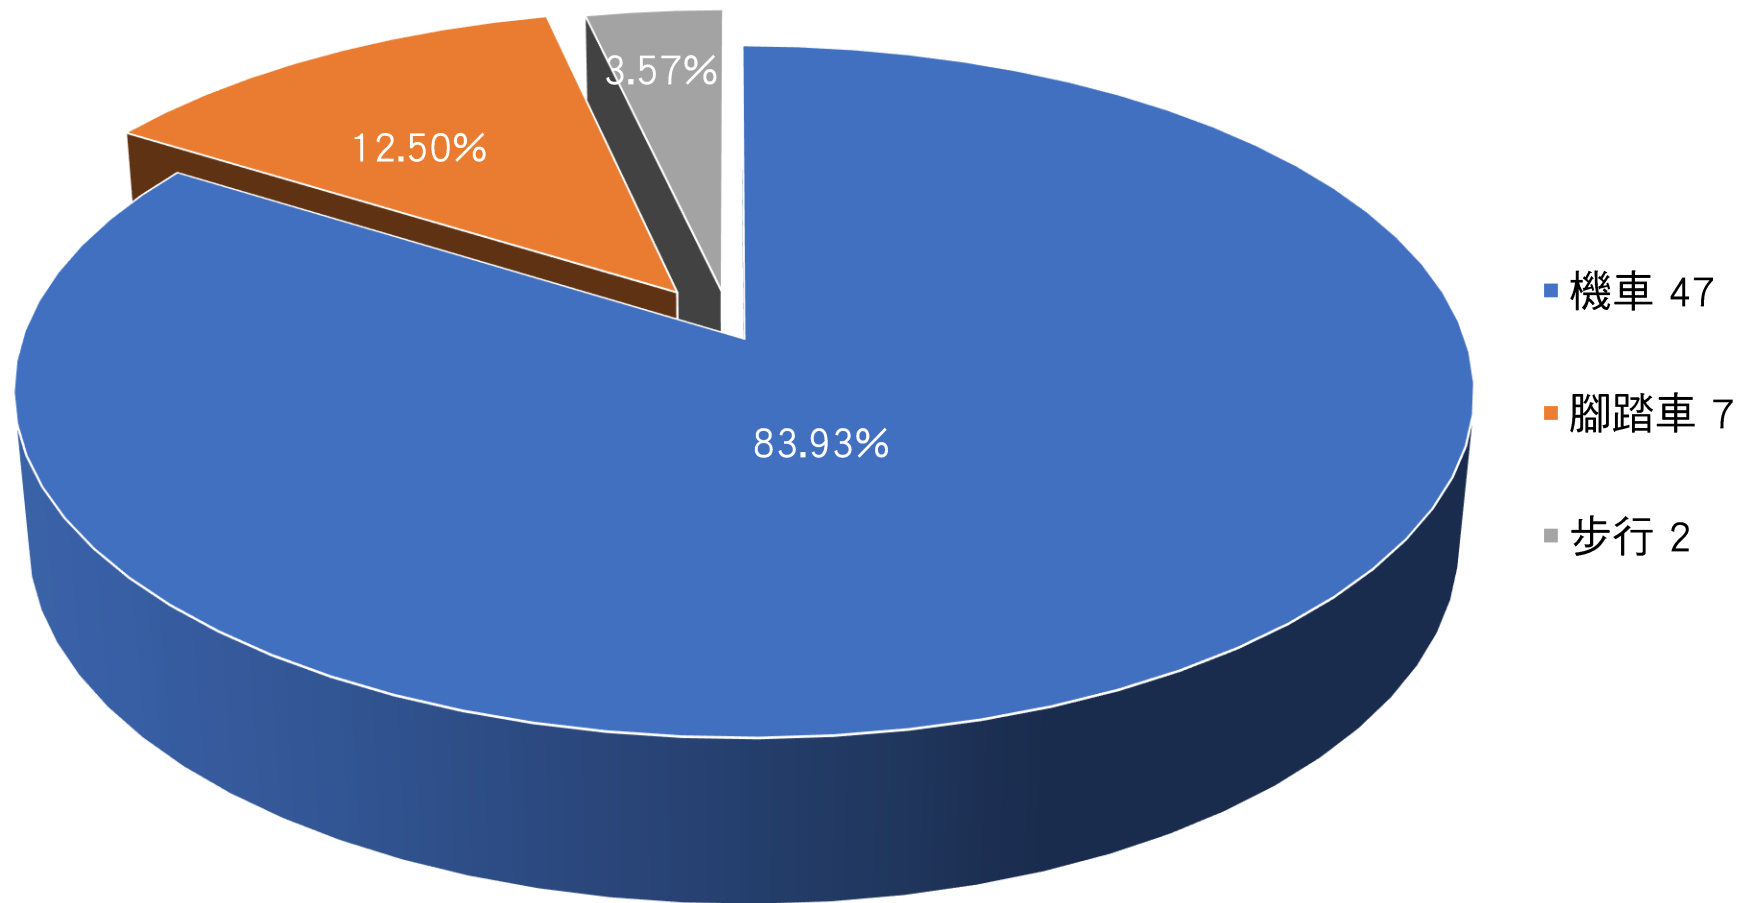

107學年度第1學期交通事故統計—以學院統計

總發生事故人數：56人

107學年度第1學期交通事故統計—以年級統計

總發生事故人數：56人

107學年度第1學期交通事故統計—以性別統計

總發生事故人數：56人

107學年度第1學期交通事故統計—以交通工具統計

總發生事故人數：56人

107學年度第1學期交通事故統計—以月份統計

總發生事故人數：56人

107學年度第1學期交通事故統計—以星期統計

總發生事故人數：56人

107學年度第1學期交通事故統計—以發生時段統計

總發生事故人數：56人

107學年度第學期交通事故統計—以發生路段統計

總發生事故人數：56人

107學年度第1學期交通事故統計—以發生原因統計

總發生事故人數：56人

107學年度第1學期交通事故統計—以傷亡統計

總發生事故人數：56人