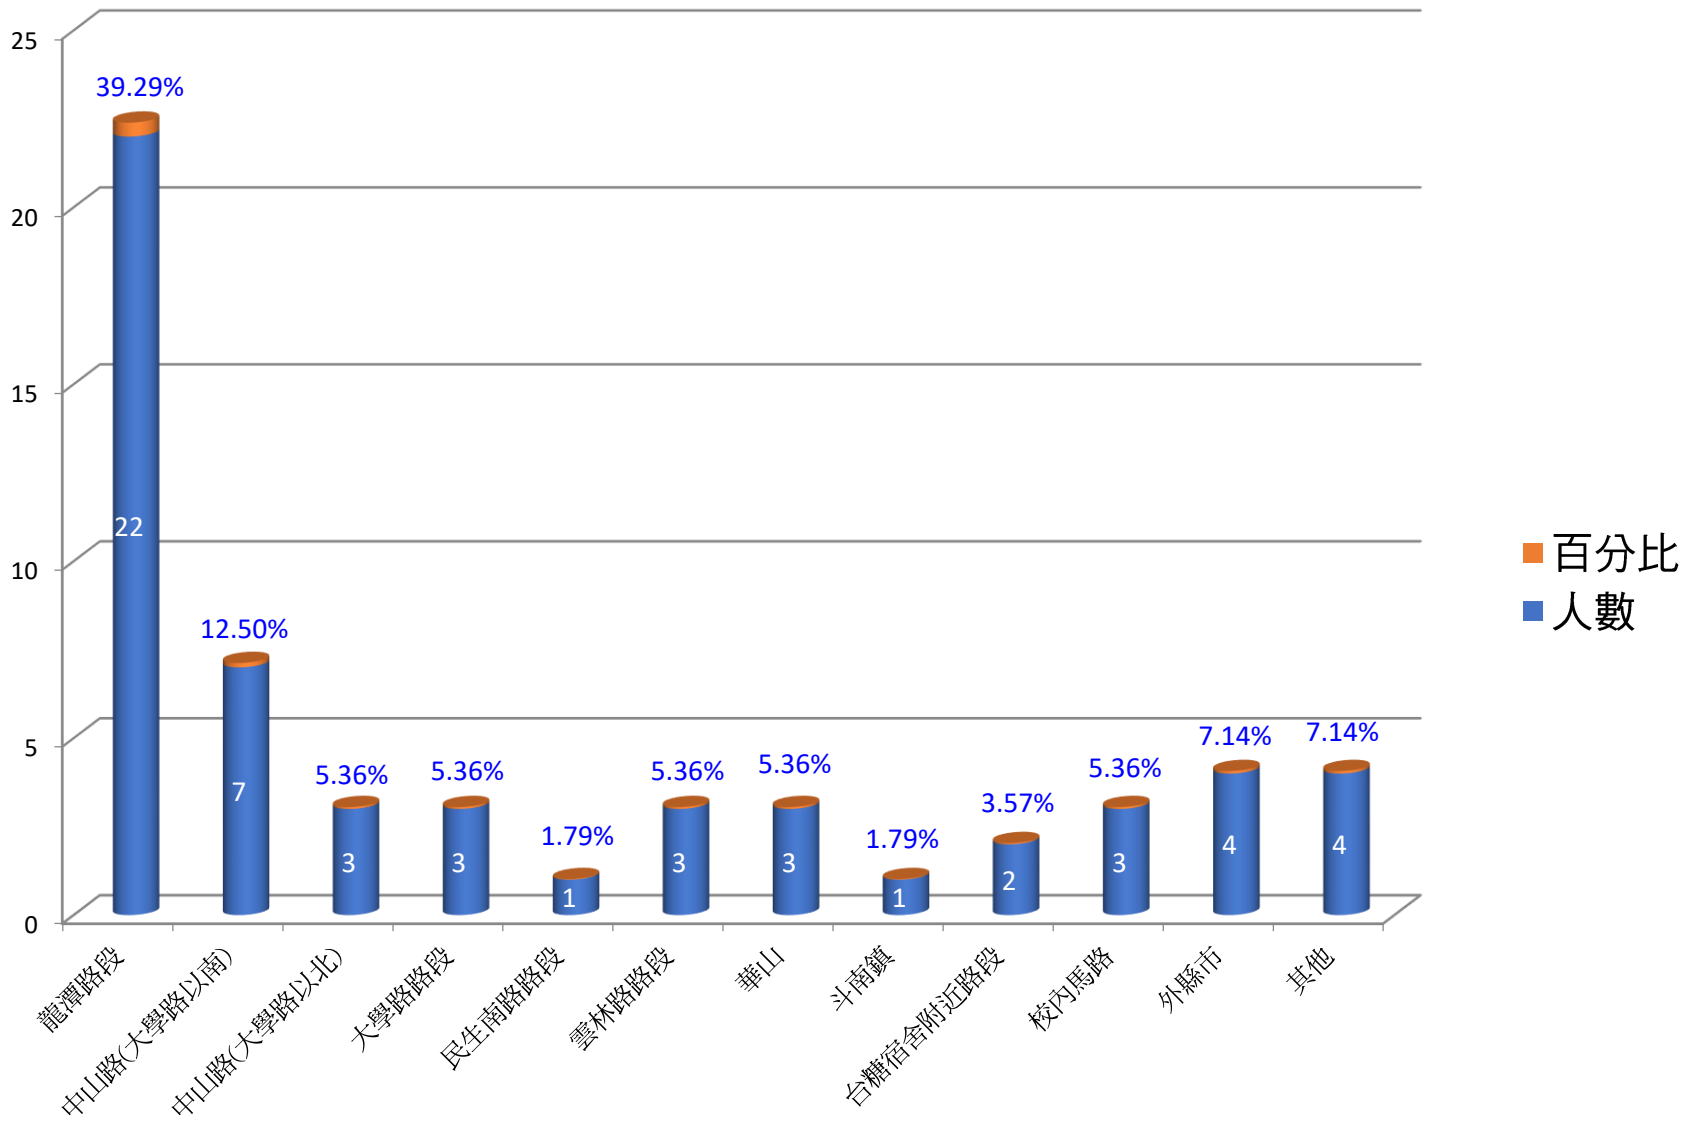

107學年度第1學期交通事故統計—以學院統計

總發生事故人數：56人

107學年度第1學期交通事故統計—以年級統計

總發生事故人數：56人

107學年度第1學期交通事故統計—以性別統計

總發生事故人數：56人

107學年度第1學期交通事故統計—以交通工具統計

總發生事故人數：56人

107學年度第1學期交通事故統計—以月份統計

總發生事故人數：56人

107學年度第1學期交通事故統計—以星期統計

總發生事故人數：56人

107學年度第1學期交通事故統計—以發生時段統計

總發生事故人數：56人

107學年度第學期交通事故統計—以發生路段統計

總發生事故人數：56人

107學年度第1學期交通事故統計—以發生原因統計

總發生事故人數：56人

107學年度第1學期交通事故統計—以傷亡統計

總發生事故人數：56人