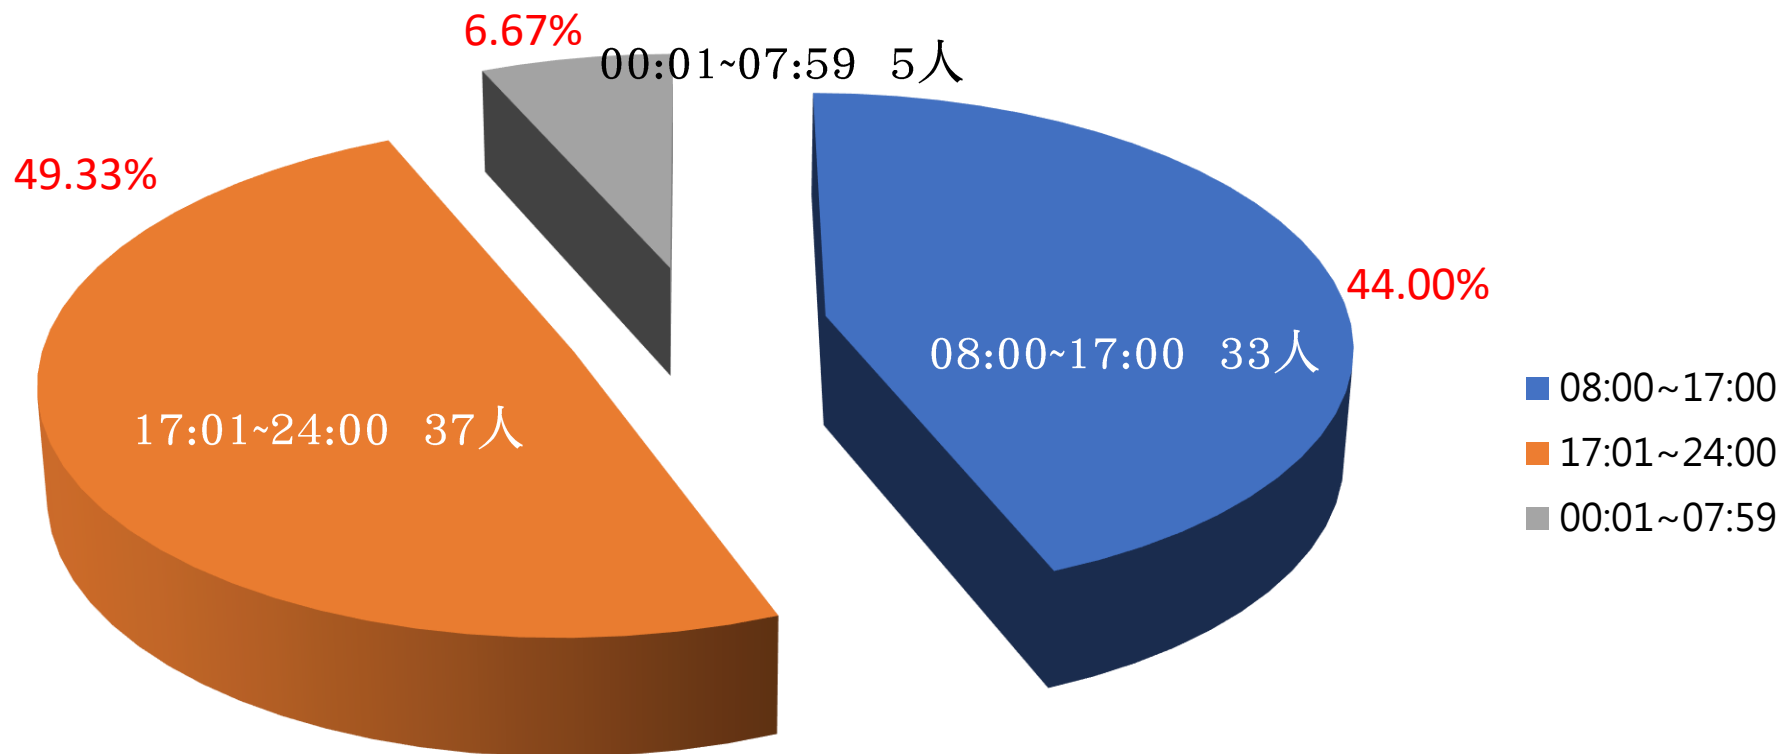

106學年度交通事故統計—以學院統計

總發生事故人數：75人

106學年度交通事故統計—以年級統計

總發生事故人數：75人

106學年度交通事故統計—以性別統計

總發生事故人數：75人

106學年度交通事故統計—以交通工具統計

總發生事故人數：75人

106學年度交通事故統計—以月份統計

總發生事故人數：75人

106學年度交通事故統計—以星期統計

總發生事故人數：75人

106學年度交通事故統計—以交通工具統計

總發生事故人數：75人

106學年度交通事故統計—以發生路段統計

總發生事故人數：75人

106學年度交通事故統計—以發生原因統計

總發生事故人數：75人

106學年度交通事故統計—以傷亡統計

總發生事故人數：75人