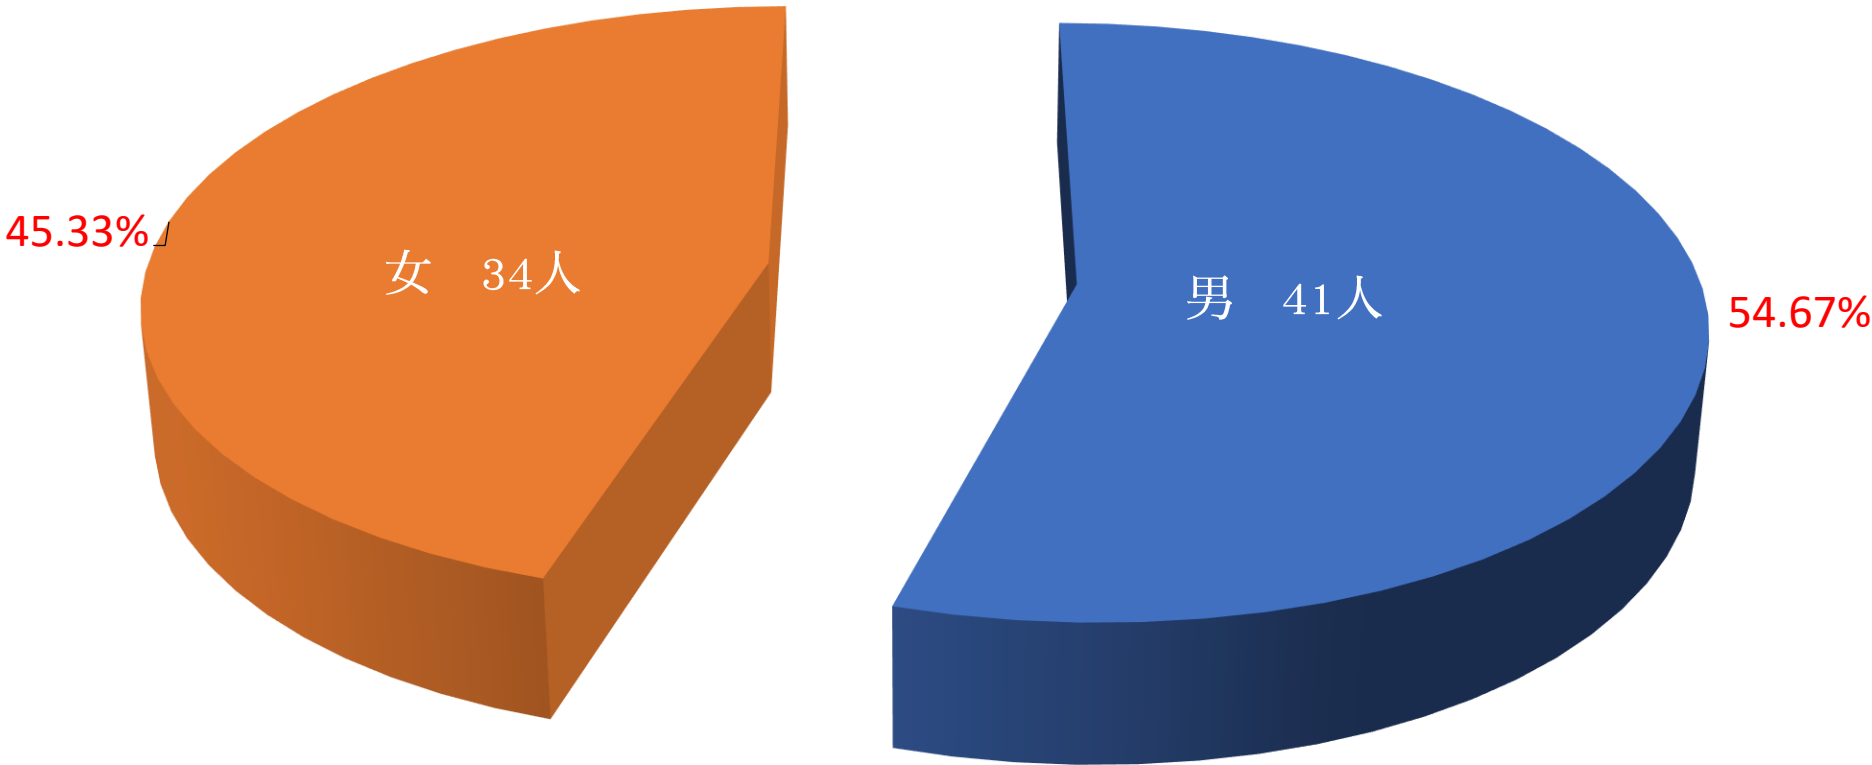

106學年度交通事故統計—以學院統計

總發生事故人數：75人

106學年度交通事故統計—以年級統計

總發生事故人數：75人

106學年度交通事故統計—以性別統計

總發生事故人數：75人

106學年度交通事故統計—以交通工具統計

總發生事故人數：75人

106學年度交通事故統計—以月份統計

總發生事故人數：75人

106學年度交通事故統計—以星期統計

總發生事故人數：75人

106學年度交通事故統計—以交通工具統計

總發生事故人數：75人

106學年度交通事故統計—以發生路段統計

總發生事故人數：75人

106學年度交通事故統計—以發生原因統計

總發生事故人數：75人

106學年度交通事故統計—以傷亡統計

總發生事故人數：75人