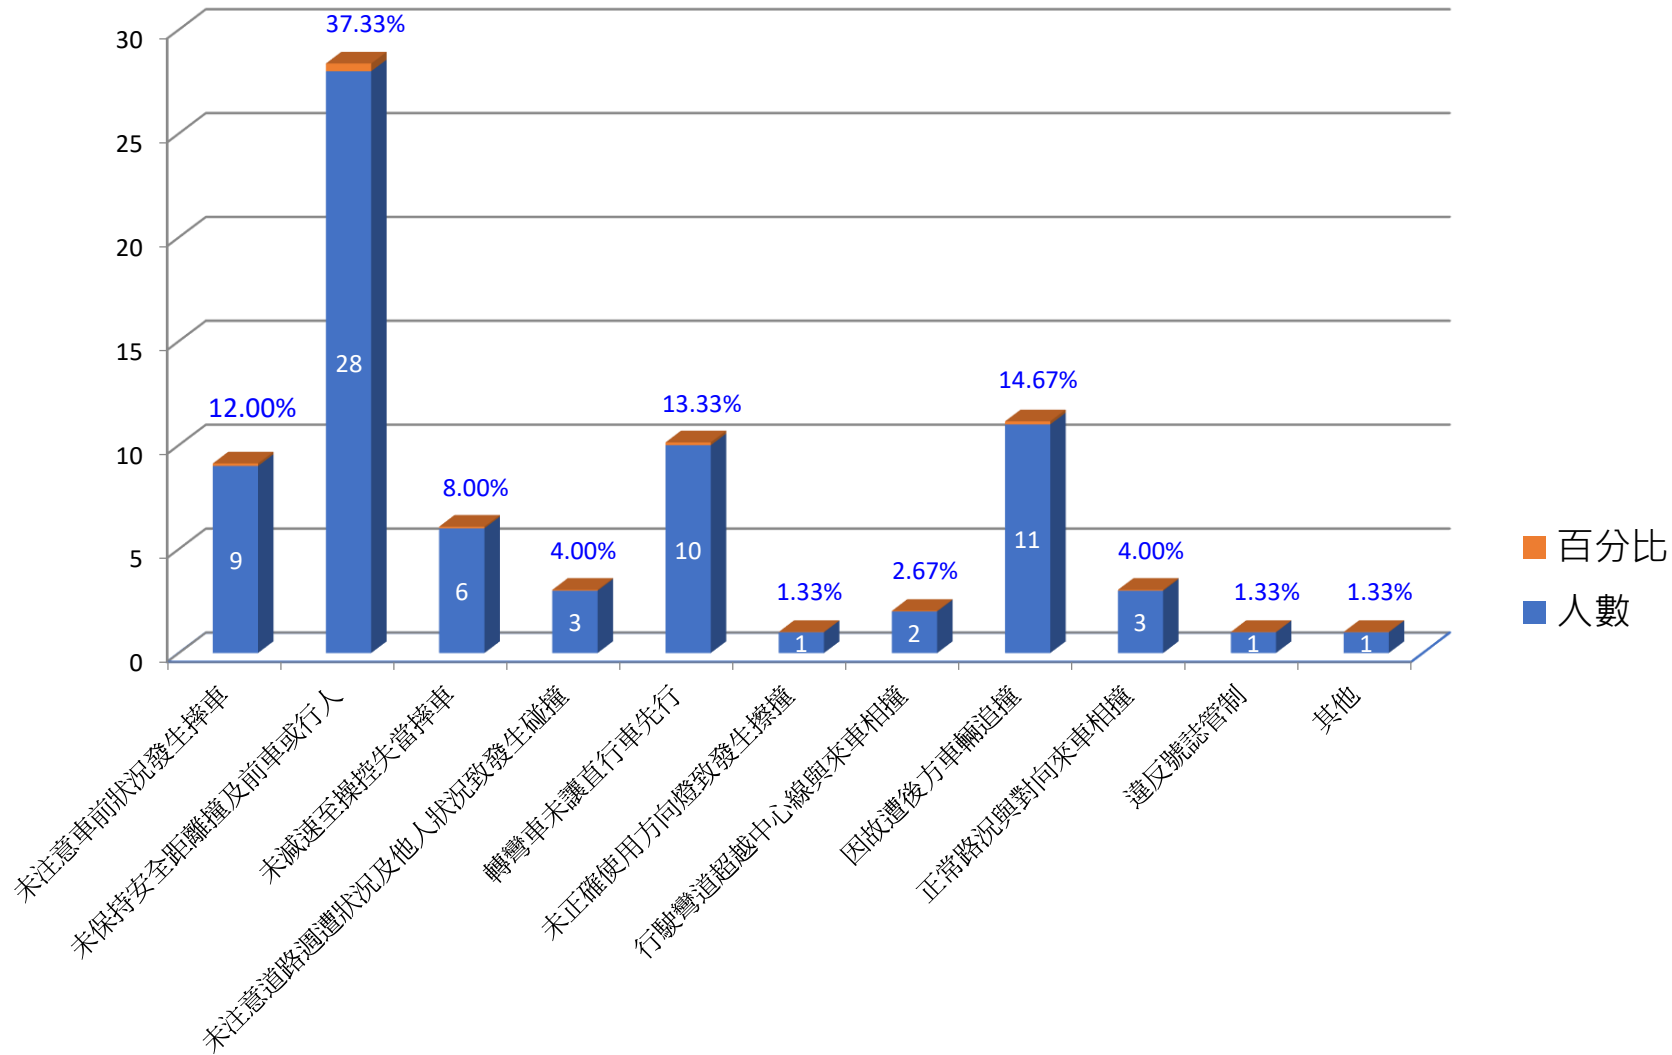

106學年度交通事故統計—以學院統計

總發生事故人數：75人

106學年度交通事故統計—以年級統計

總發生事故人數：75人

106學年度交通事故統計—以性別統計

總發生事故人數：75人

106學年度交通事故統計—以交通工具統計

總發生事故人數：75人

106學年度交通事故統計—以月份統計

總發生事故人數：75人

106學年度交通事故統計—以星期統計

總發生事故人數：75人

106學年度交通事故統計—以交通工具統計

總發生事故人數：75人

106學年度交通事故統計—以發生路段統計

總發生事故人數：75人

106學年度交通事故統計—以發生原因統計

總發生事故人數：75人

106學年度交通事故統計—以傷亡統計

總發生事故人數：75人