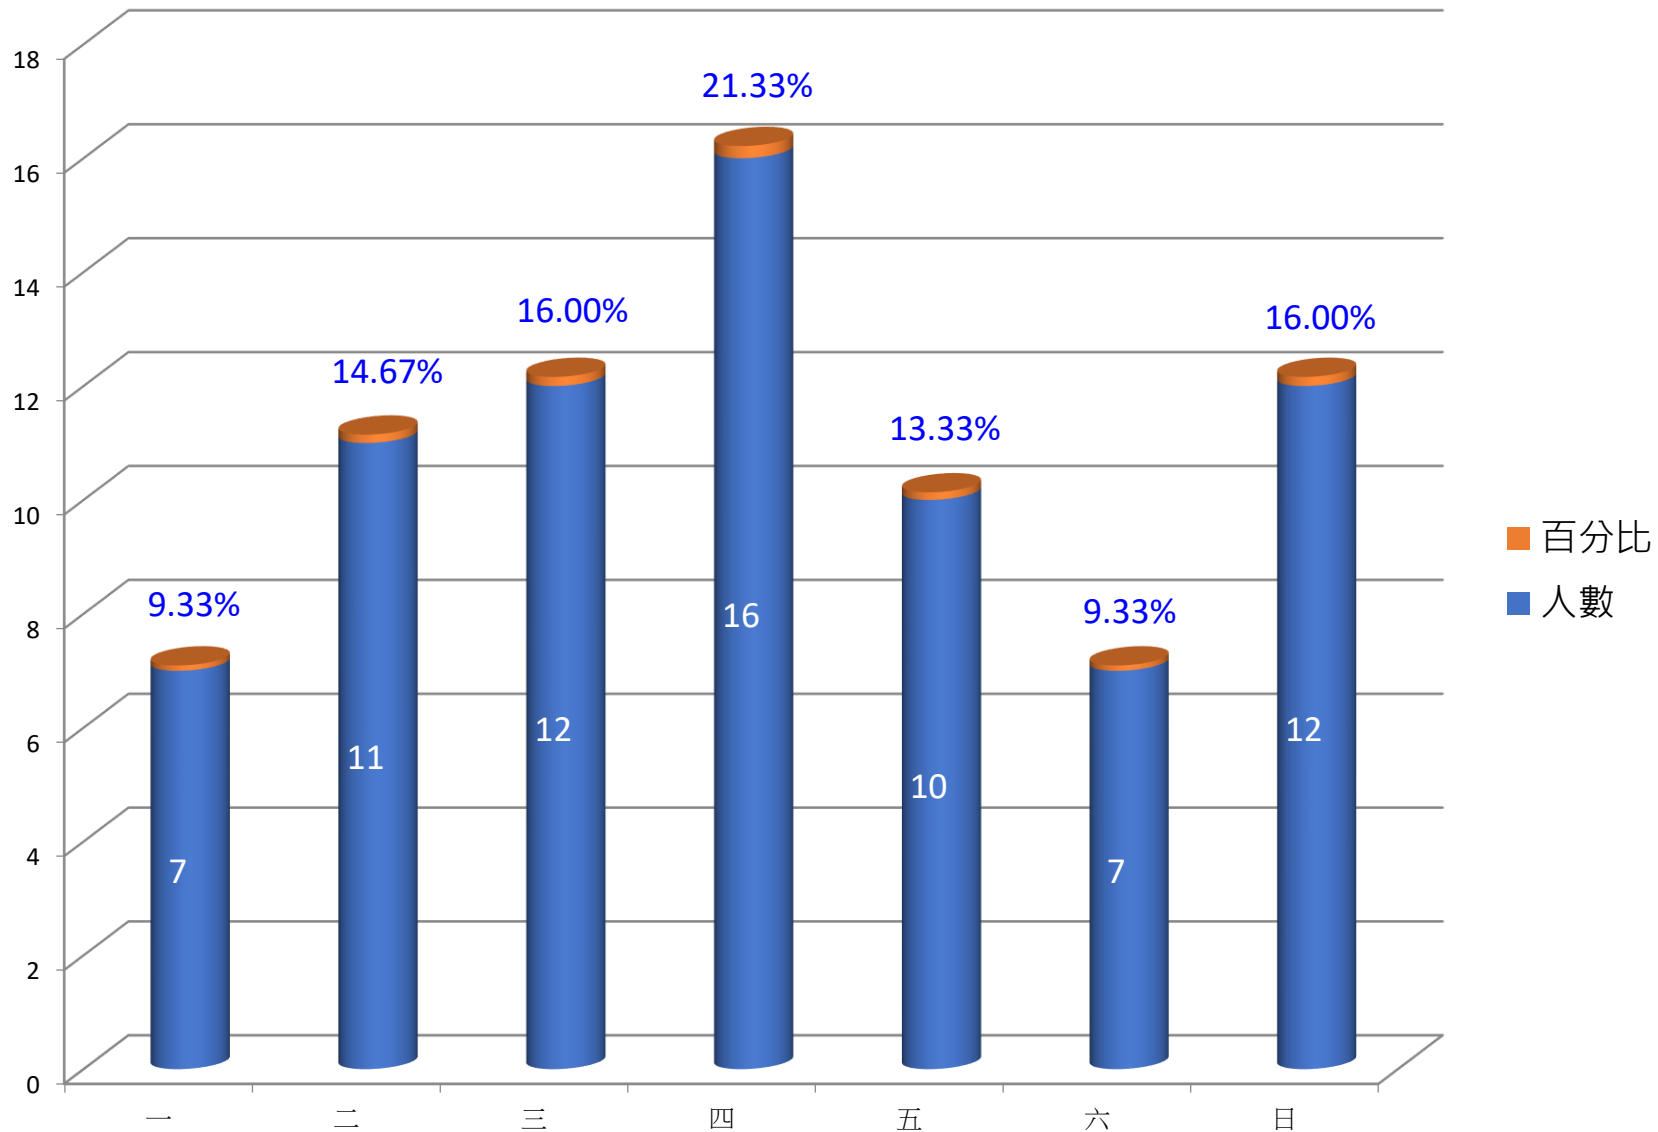

106學年度交通事故統計—以學院統計

總發生事故人數：75人

106學年度交通事故統計—以年級統計

總發生事故人數：75人

106學年度交通事故統計—以性別統計

總發生事故人數：75人

106學年度交通事故統計—以交通工具統計

總發生事故人數：75人

106學年度交通事故統計—以月份統計

總發生事故人數：75人

106學年度交通事故統計—以星期統計

總發生事故人數：75人

106學年度交通事故統計—以交通工具統計

總發生事故人數：75人

106學年度交通事故統計—以發生路段統計

總發生事故人數：75人

106學年度交通事故統計—以發生原因統計

總發生事故人數：75人

106學年度交通事故統計—以傷亡統計

總發生事故人數：75人