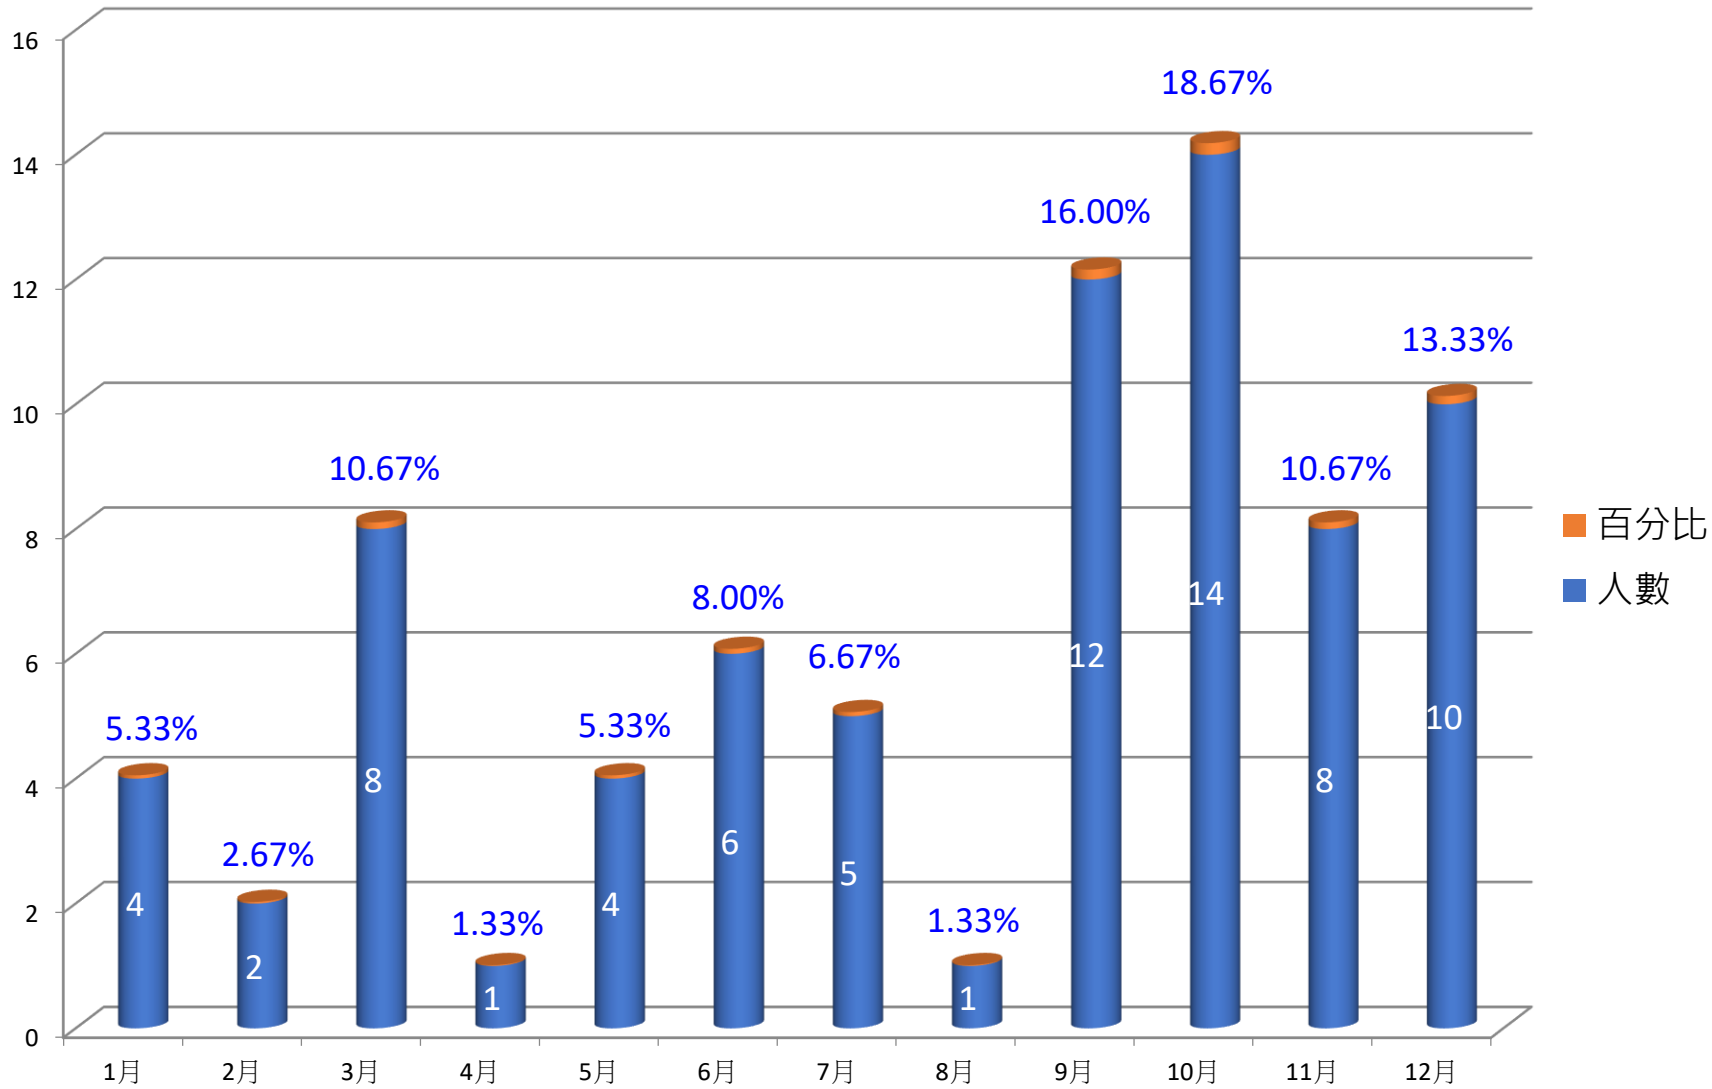

106學年度交通事故統計—以學院統計

總發生事故人數：75人

106學年度交通事故統計—以年級統計

總發生事故人數：75人

106學年度交通事故統計—以性別統計

總發生事故人數：75人

106學年度交通事故統計—以交通工具統計

總發生事故人數：75人

106學年度交通事故統計—以月份統計

總發生事故人數：75人

106學年度交通事故統計—以星期統計

總發生事故人數：75人

106學年度交通事故統計—以交通工具統計

總發生事故人數：75人

106學年度交通事故統計—以發生路段統計

總發生事故人數：75人

106學年度交通事故統計—以發生原因統計

總發生事故人數：75人

106學年度交通事故統計—以傷亡統計

總發生事故人數：75人