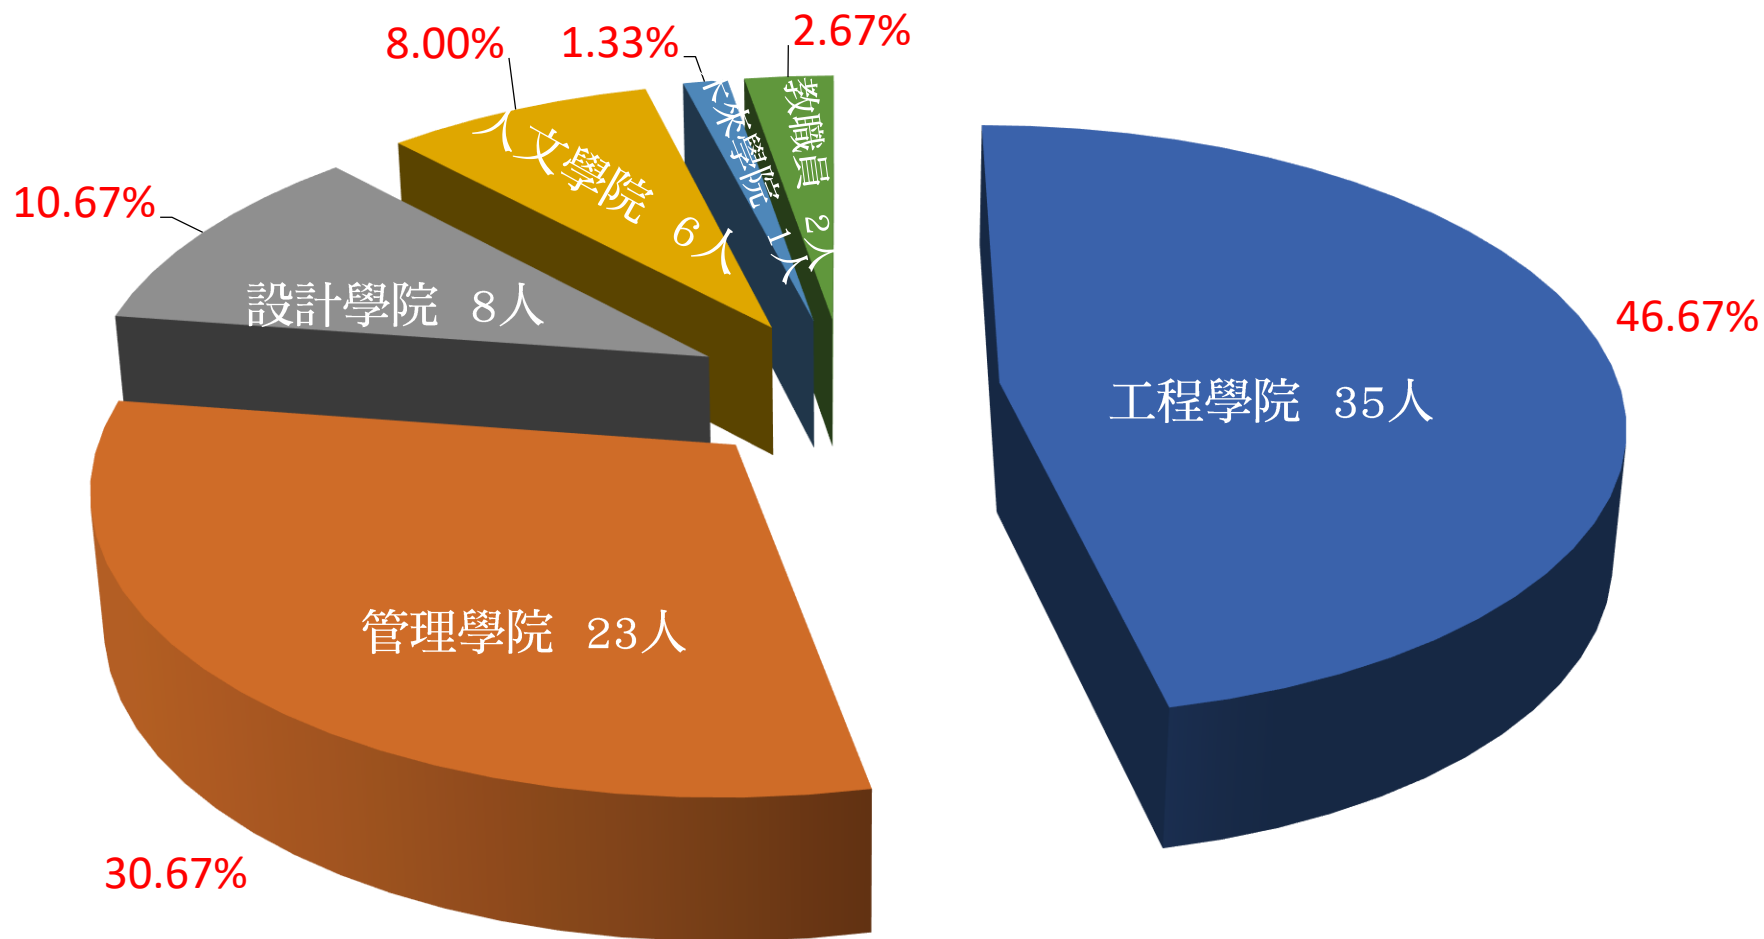

106學年度交通事故統計—以學院統計

總發生事故人數：75人

106學年度交通事故統計—以年級統計

總發生事故人數：75人

106學年度交通事故統計—以性別統計

總發生事故人數：75人

106學年度交通事故統計—以交通工具統計

總發生事故人數：75人

106學年度交通事故統計—以月份統計

總發生事故人數：75人

106學年度交通事故統計—以星期統計

總發生事故人數：75人

106學年度交通事故統計—以交通工具統計

總發生事故人數：75人

106學年度交通事故統計—以發生路段統計

總發生事故人數：75人

106學年度交通事故統計—以發生原因統計

總發生事故人數：75人

106學年度交通事故統計—以傷亡統計

總發生事故人數：75人