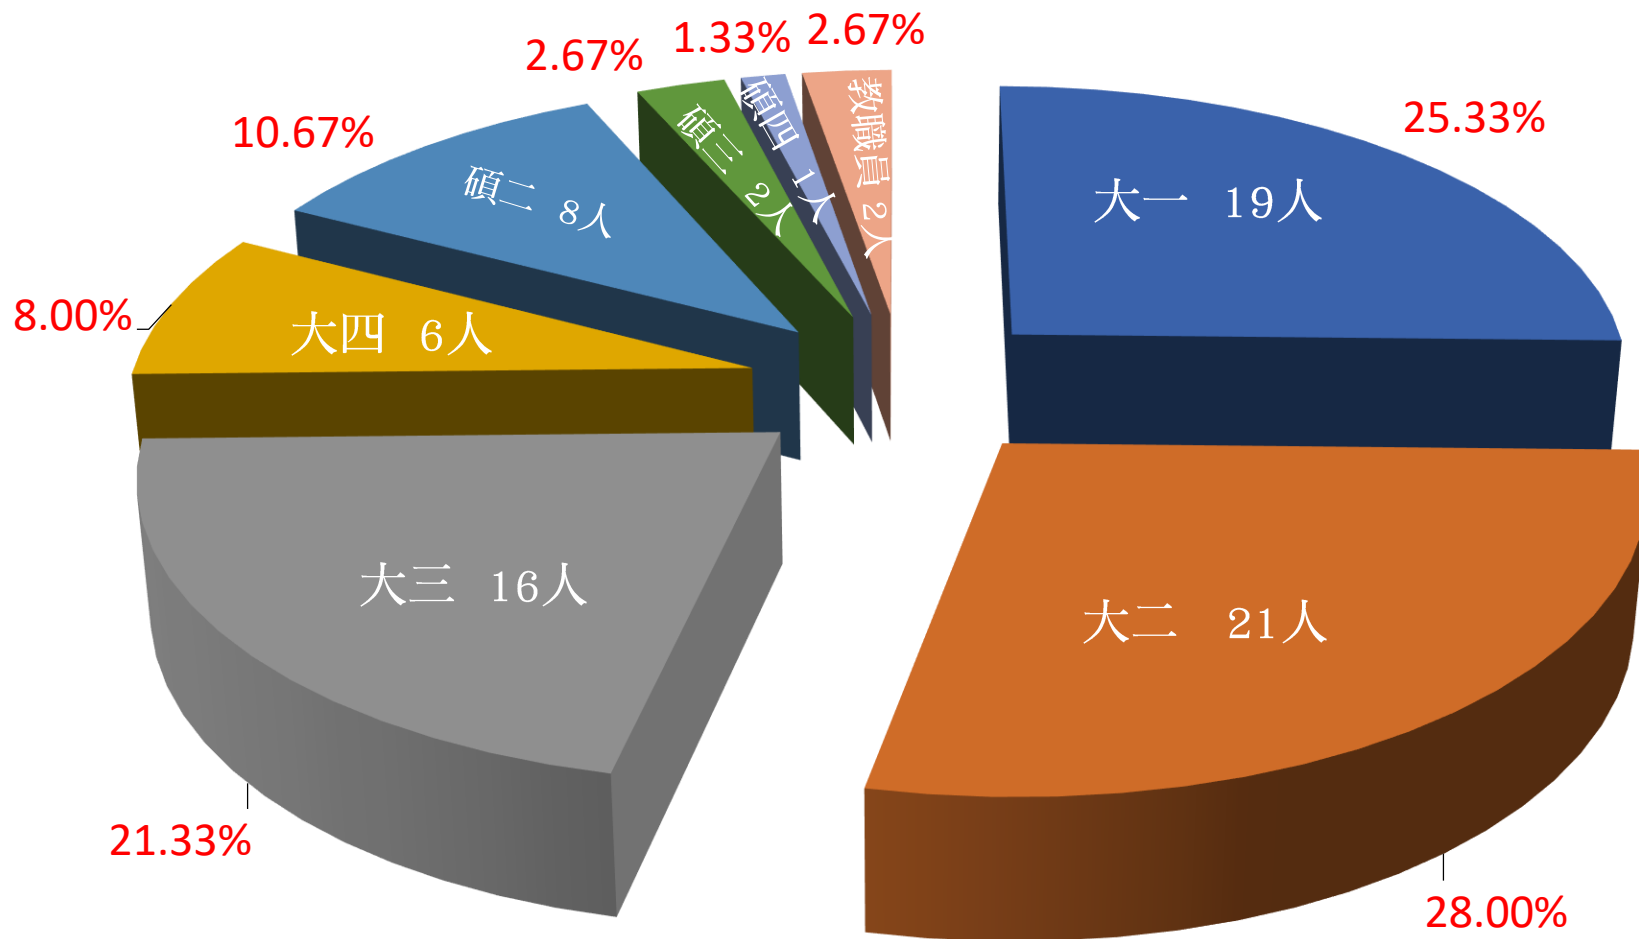

106學年度交通事故統計—以學院統計

總發生事故人數：75人

106學年度交通事故統計—以年級統計

總發生事故人數：75人

106學年度交通事故統計—以性別統計

總發生事故人數：75人

106學年度交通事故統計—以交通工具統計

總發生事故人數：75人

106學年度交通事故統計—以月份統計

總發生事故人數：75人

106學年度交通事故統計—以星期統計

總發生事故人數：75人

106學年度交通事故統計—以交通工具統計

總發生事故人數：75人

106學年度交通事故統計—以發生路段統計

總發生事故人數：75人

106學年度交通事故統計—以發生原因統計

總發生事故人數：75人

106學年度交通事故統計—以傷亡統計

總發生事故人數：75人