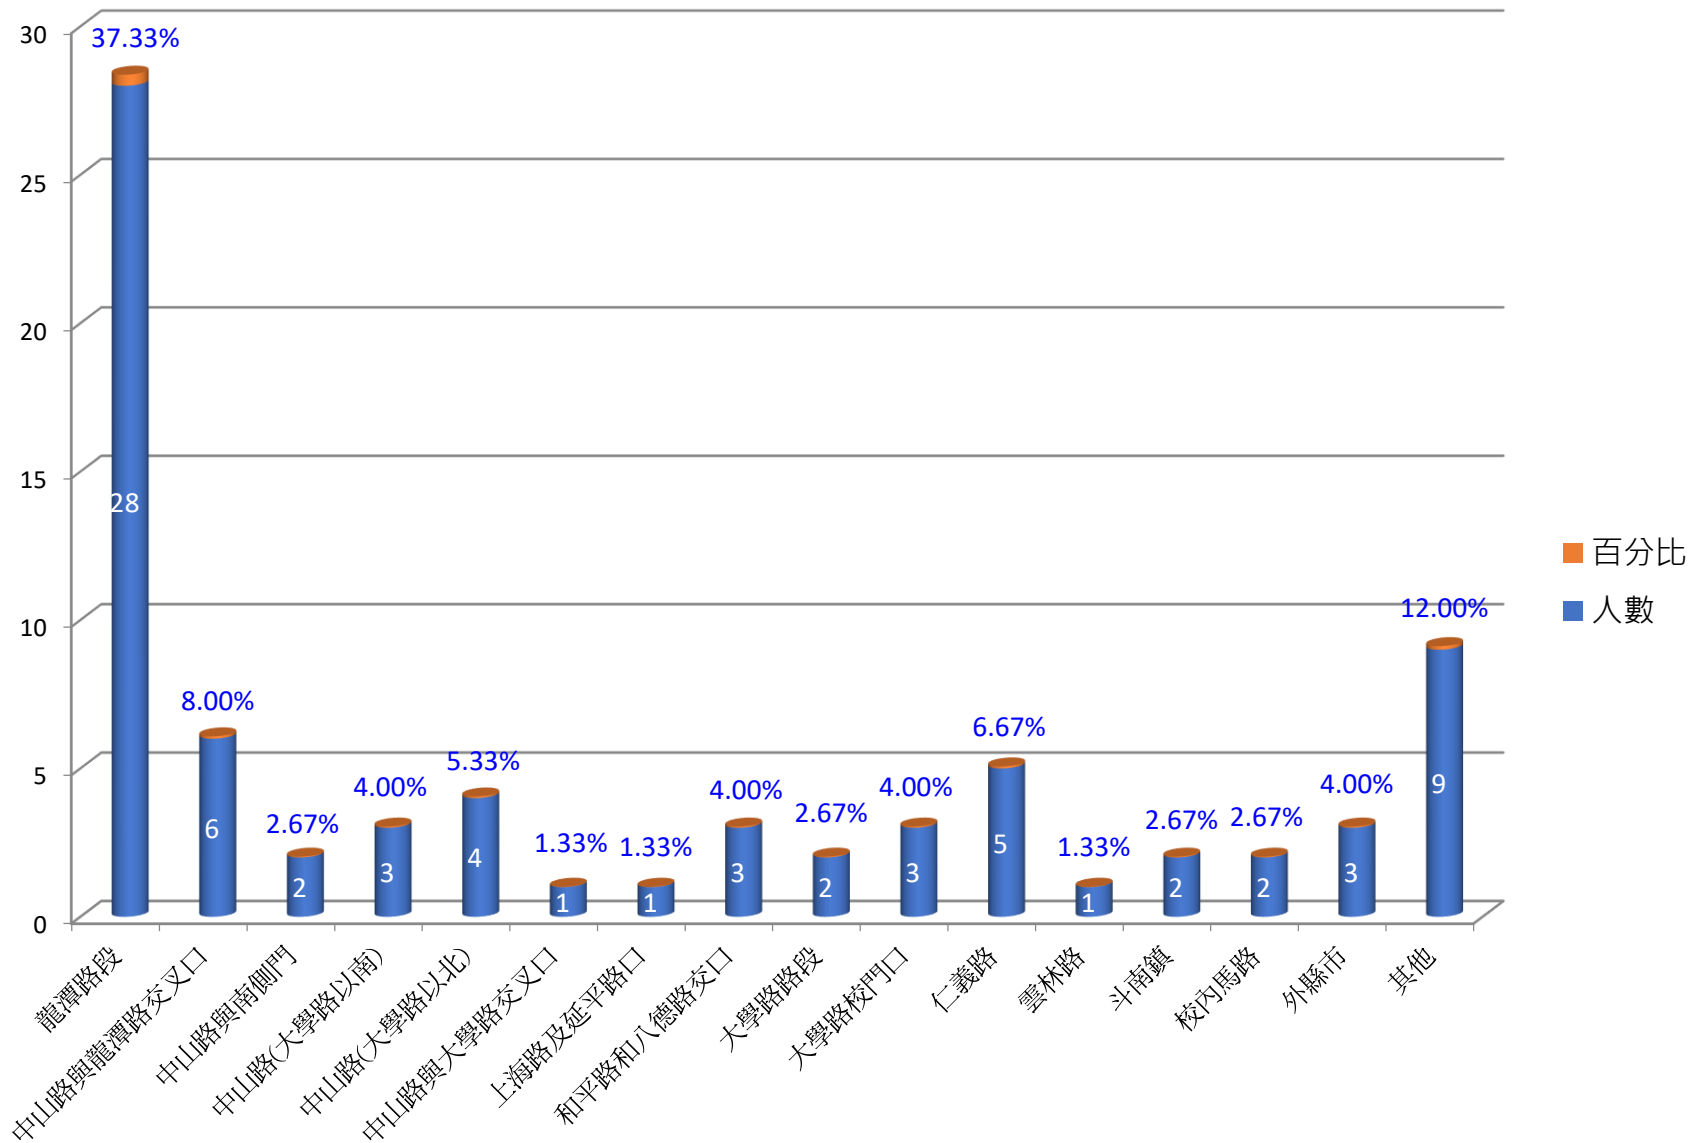

106學年度交通事故統計—以學院統計

總發生事故人數：75人

106學年度交通事故統計—以年級統計

總發生事故人數：75人

106學年度交通事故統計—以性別統計

總發生事故人數：75人

106學年度交通事故統計—以交通工具統計

總發生事故人數：75人

106學年度交通事故統計—以月份統計

總發生事故人數：75人

106學年度交通事故統計—以星期統計

總發生事故人數：75人

106學年度交通事故統計—以交通工具統計

總發生事故人數：75人

106學年度交通事故統計—以發生路段統計

總發生事故人數：75人

106學年度交通事故統計—以發生原因統計

總發生事故人數：75人

106學年度交通事故統計—以傷亡統計

總發生事故人數：75人