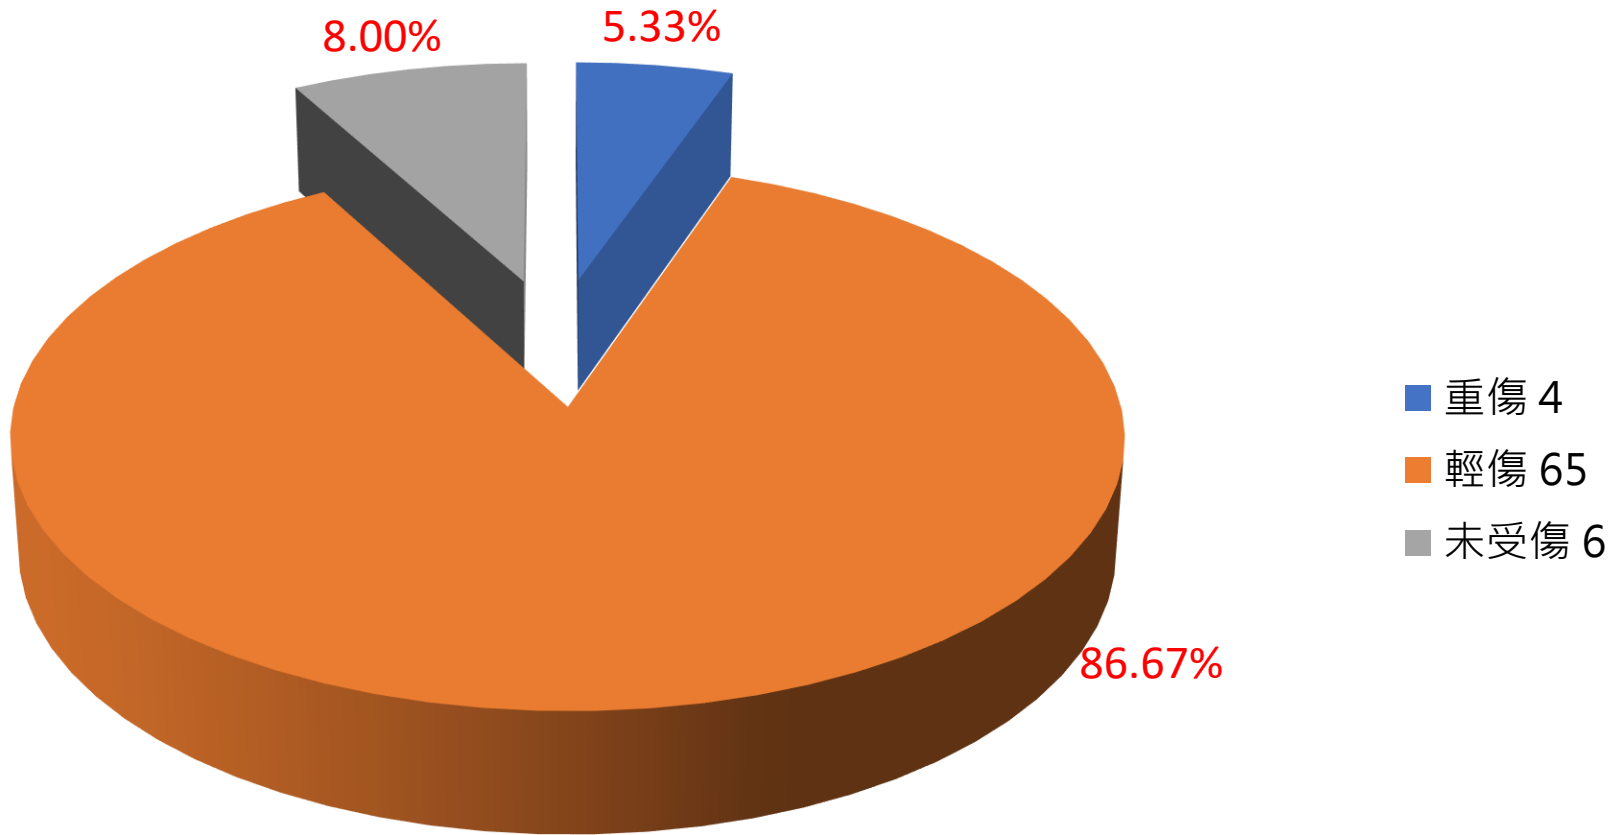

106學年度交通事故統計—以學院統計

總發生事故人數：75人

106學年度交通事故統計—以年級統計

總發生事故人數：75人

106學年度交通事故統計—以性別統計

總發生事故人數：75人

106學年度交通事故統計—以交通工具統計

總發生事故人數：75人

106學年度交通事故統計—以月份統計

總發生事故人數：75人

106學年度交通事故統計—以星期統計

總發生事故人數：75人

106學年度交通事故統計—以交通工具統計

總發生事故人數：75人

106學年度交通事故統計—以發生路段統計

總發生事故人數：75人

106學年度交通事故統計—以發生原因統計

總發生事故人數：75人

106學年度交通事故統計—以傷亡統計

總發生事故人數：75人