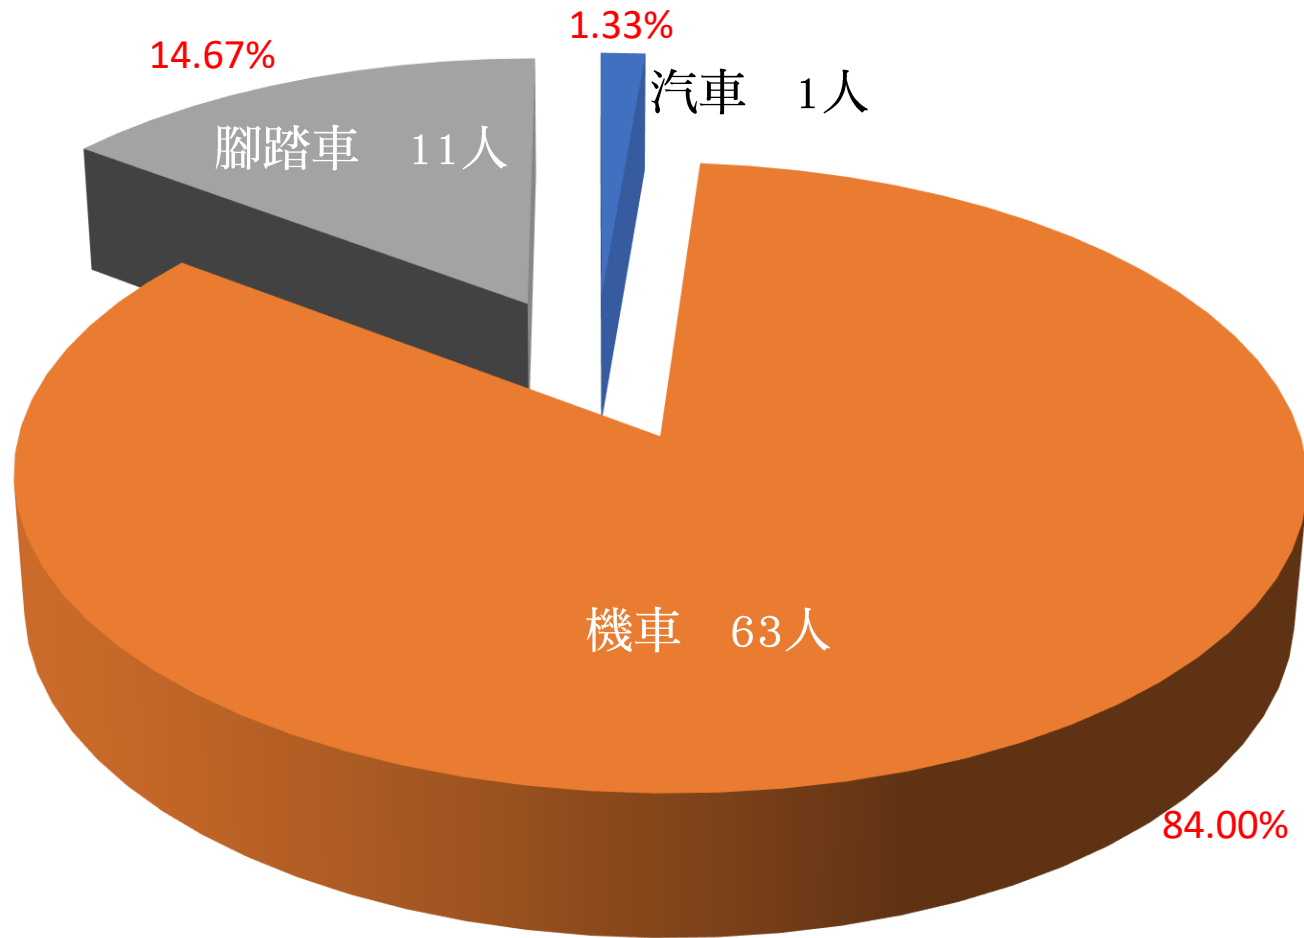

106學年度交通事故統計—以學院統計

總發生事故人數：75人

106學年度交通事故統計—以年級統計

總發生事故人數：75人

106學年度交通事故統計—以性別統計

總發生事故人數：75人

106學年度交通事故統計—以交通工具統計

總發生事故人數：75人

106學年度交通事故統計—以月份統計

總發生事故人數：75人

106學年度交通事故統計—以星期統計

總發生事故人數：75人

106學年度交通事故統計—以交通工具統計

總發生事故人數：75人

106學年度交通事故統計—以發生路段統計

總發生事故人數：75人

106學年度交通事故統計—以發生原因統計

總發生事故人數：75人

106學年度交通事故統計—以傷亡統計

總發生事故人數：75人